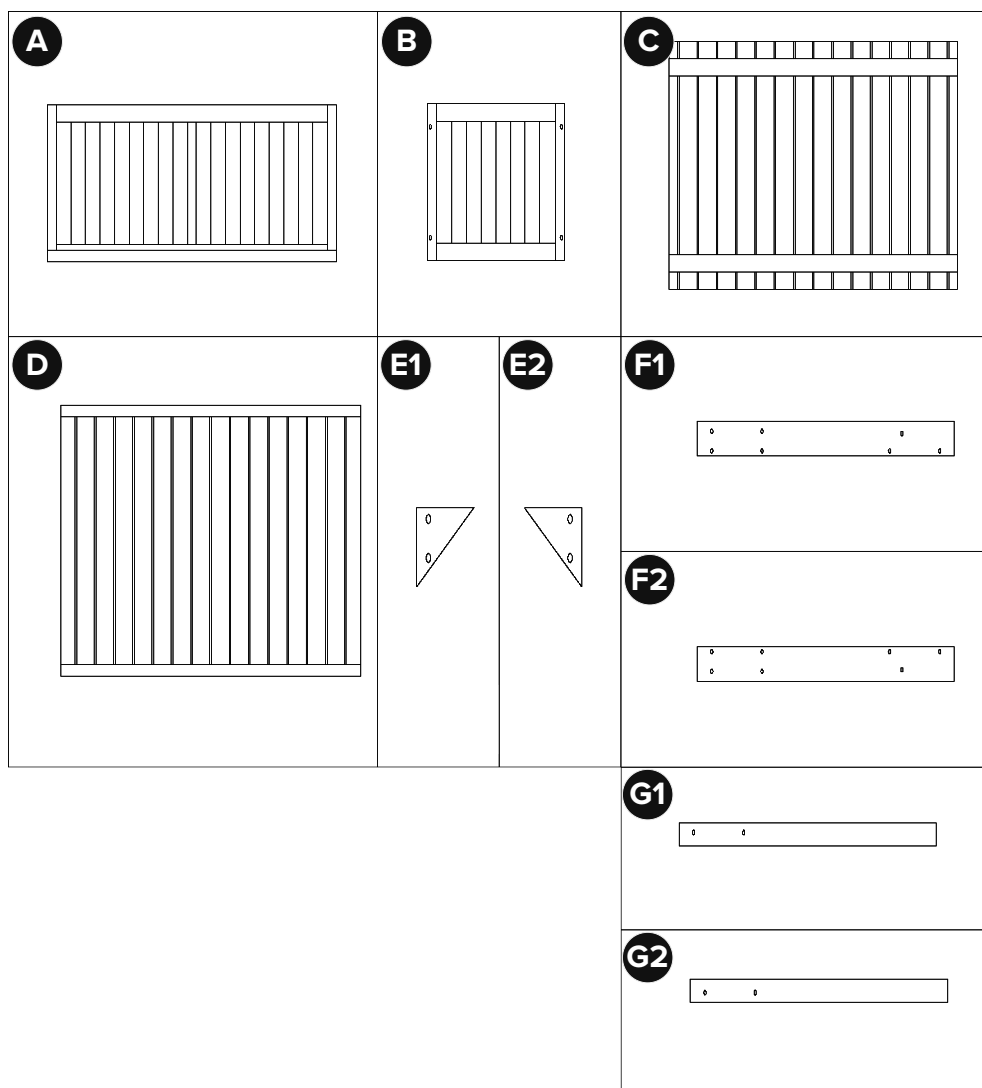

## Pflanzenkasten - Lieferumfang / Plant box - scope of delivery

Nr. / No.	Beschreibung / Description	Menge / Quantity
A	Obere Abdeckung / Top cover	1
B	Hintere Wand / Rear wall	1
C	Vordere Wand / Front wall	1
D1	Linke Wand / Left wall	1
D2	Rechte Wand / Right wall	1
E	Träger / Beam	1

Nr. / No.	Beschreibung / Description	Menge / Quantity
F	Schraube / Screw – 3.5x40	8
G	Schraube / Screw - 3x16	30
H	Winkel / Angle bracket	4
I	Scharnier / Hinge joint	2
J	Riegel / Locking mechanism	1
K	Verbinder / Connector	1

Nr. / No.	Beschreibung / Description	Menge / Quantity
A	Wand / Wall	2
B	Seitenwand / Side wall	2
C	Boden / Bottom	3
D	Ablagefläche / Shelf	1
E1	Winkel links / Bracket left	2
E2	Winkel rechts / Bracket right	2
F1	Bein 1 links / Leg 1 left	2
F2	Bein 1 rechts / Leg 1 right	2

Nr. / No.	Beschreibung / Description	Menge / Quantity
G1	Bein 2 links / Leg 2 left	2
G2	Bein 2 rechts / Leg 2 right	2
H1	Schraube / Screw – 3.5x40	24
H2	Schraube / Screw – 3.5x35	48
H3	Schraube / Screw - 3x30	4
H4	Schraube / Screw - 3x25	22