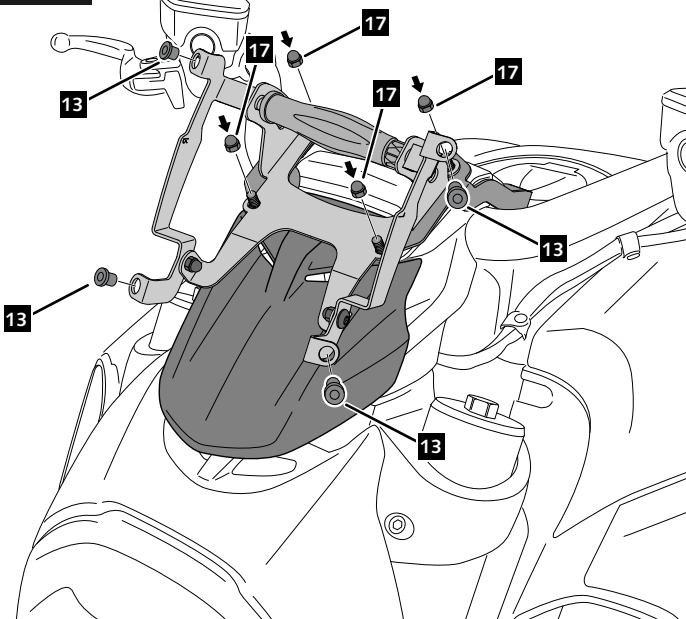

7

ASSEMBLY
MONTAJE