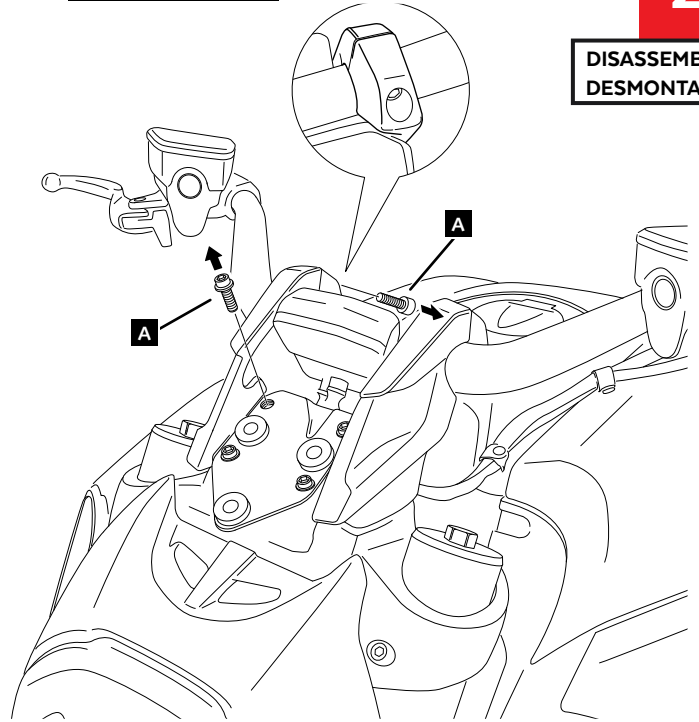

N° 10

ALLEN

N° 3
N° 4
N° 5
N° 6

ID.	PIEZA/PART	DESCRIPCIÓN	DESCRIPTION	QTY.	REF.:
1		Cúpula TOURING	TOURING screen	1	3775W/H/F/NM
2		Soporte superior derecho	Upper Right support	1	SOPOR5P8-SR3775
3		Soporte superior izquierdo	Lower Left support	1	SOPOR5P8-SL3775
4		Soporte fijo	Fix support	1	SOPOR5P8-F-3775
5		Soporte móvil derecho	Mobile right support	1	SOPOR5P8-R-3775
6		Soporte móvil izquierdo	Mobile left support	1	SOPOR5P8-L-3775
7		Pomo accionador	Locking handle	1	POMO-DIAVEL-642
8		Arandela de goma Ø8,5xØ17x1,5	Ø8,5xØ17x1,5 rubber washer	2	ARAND-----638
9		Arandela de metálica Ø8,5xØ17x1	Ø8,5xØ17x1 metallic washer	2	ARANDPD125-018
10		Tapon Tornillo M5 ISO 7380	M5 ISO 7380 screw cap	4	TAPON-----85
11		Tornillo allen M5x16 Ø11 ISO 7380	M5x16 Ø11 ISO 7380 allen screw	4	TORNI-I7380-493
12		Arandela de nylon M5x1	M5x1 nylon washer	4	ARNV0000000245
13		silentblock M5	M5 silentblock	4	SILENBTM5-046/1
14		Tornillo allen M6x10 Ø14 ISO 7380	M6x10 Ø14 ISO 7380 allen screw	2	TORNI-I7380-402
15		Casquillo Ø6xØ8x5,5	Ø6xØ8x5,5 spacer	2	CASQUI-----641
16		Arandela de nylon Ø8x1	Ø8x1 nylon washer	2	ARNV0000000265
17		Tuerca ciega M6	M6 blind nut	6	TUERCA-----639
18		Casquillo Ø8,5xØ13x22	Ø8,5xØ13x22 spacer	2	CASQUI-----853
19		Tornillo M8x60 DIN912	M8x60 DIN912 allen screw	2	TORNI-D912--607
20		Adhesivo (Se sirve montado)	Sticker (served mounted)	1	ADHESIV-----213

DUCATI DIAVEL 1260/S '19-

INSTRUCCIONES DE MONTAJE - MOUNTING INSTRUCTIONS - MONTAGEANLEITUNG

1

A Componentes originales
Original components

**DISASSEMBLY
DESMONTAJE**

2

A Tornillería original
Original screws

**DISASSEMBLY
DESMONTAJE**

3

A Tornillería original
Original screws

**ASSEMBLY
MONTAJE**

4

A Tornillería original
Original screws

**DISASSEMBLY
DESMONTAJE**

DUCATI DIAVEL 1260/S '19-