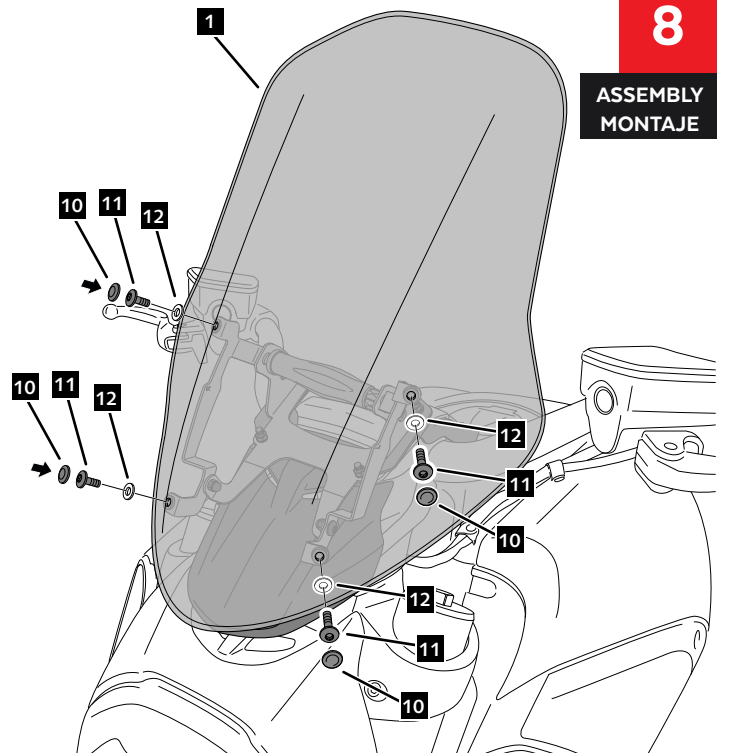

N° 10

ALLEN

N° 3
N° 4
N° 5
N° 6

ID.	PIEZA/PART	DESCRIPCIÓN	DESCRIPTION	QTY.	REF.:
1		Cúpula TOURING	TOURING screen	1	3775W/H/F/NM
2		Soporte superior derecho	Upper Right support	1	SOPOR5P8-SR3775
3		Soporte superior izquierdo	Lower Left support	1	SOPOR5P8-SL3775
4		Soporte fijo	Fix support	1	SOPOR5P8-F-3775
5		Soporte móvil derecho	Mobile right support	1	SOPOR5P8-R-3775
6		Soporte móvil izquierdo	Mobile left support	1	SOPOR5P8-L-3775
7		Pomo accionador	Locking handle	1	POMO-DIAVEL-642
8		Arandela de goma Ø8,5xØ17x1,5	Ø8,5xØ17x1,5 rubber washer	2	ARAND-----638
9		Arandela de metálica Ø8,5xØ17x1	Ø8,5xØ17x1 metallic washer	2	ARANDPD125-018
10		Tapon Tornillo M5 ISO 7380	M5 ISO 7380 screw cap	4	TAPON-----85
11		Tornillo allen M5x16 Ø11 ISO 7380	M5x16 Ø11 ISO 7380 allen screw	4	TORNI-I7380-493
12		Arandela de nylon M5x1	M5x1 nylon washer	4	ARNV0000000245
13		silentblock M5	M5 silentblock	4	SILENBTM5-046/1
14		Tornillo allen M6x10 Ø14 ISO 7380	M6x10 Ø14 ISO 7380 allen screw	2	TORNI-I7380-402
15		Casquillo Ø6xØ8x5,5	Ø6xØ8x5,5 spacer	2	CASQUI-----641
16		Arandela de nylon Ø8x1	Ø8x1 nylon washer	2	ARNV0000000265
17		Tuerca ciega M6	M6 blind nut	6	TUERCA-----639
18		Casquillo Ø8,5xØ13x22	Ø8,5xØ13x22 spacer	2	CASQUI-----853
19		Tornillo M8x60 DIN912	M8x60 DIN912 allen screw	2	TORNI-D912--607
20		Adhesivo (Se sirve montado)	Sticker (served mounted)	1	ADHESIV-----213

INSTRUCCIONES DE MONTAJE - MOUNTING INSTRUCTIONS - MONTAGEANLEITUNG

5

ASSEMBLY
MONTAJE

A Tornillería original
Original screws

6

ASSEMBLY
MONTAJE

A Componentes originales
Original components

7

ASSEMBLY
MONTAJE

8

ASSEMBLY
MONTAJE

DUCATI DIAVEL 1260/S '19-

INSTRUCCIONES DE MONTAJE - MOUNTING INSTRUCTIONS - MONTAGEANLEITUNG

EXPLOTING