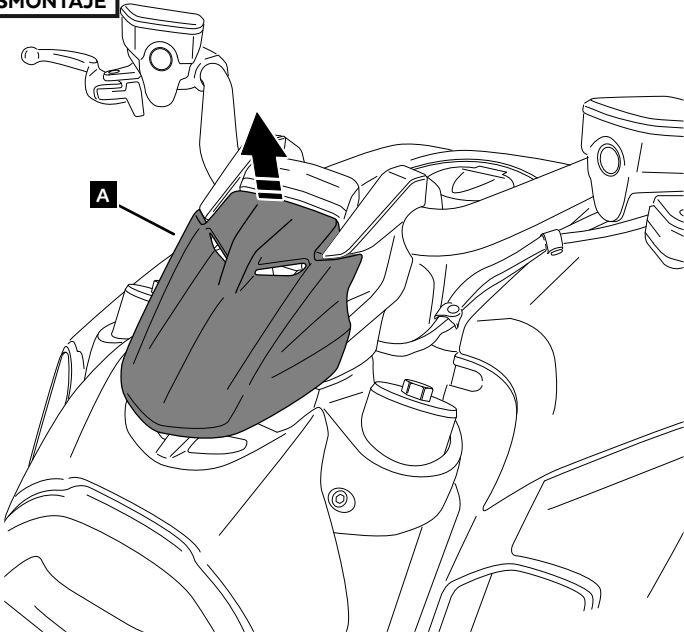

DUCATI DIAVEL 1260/S '19-

INSTRUCCIONES DE MONTAJE - MOUNTING INSTRUCTIONS - MONTAGEANLEITUNG

1

A Componentes originales
Original components

**DISASSEMBLY
DESMONTAJE**