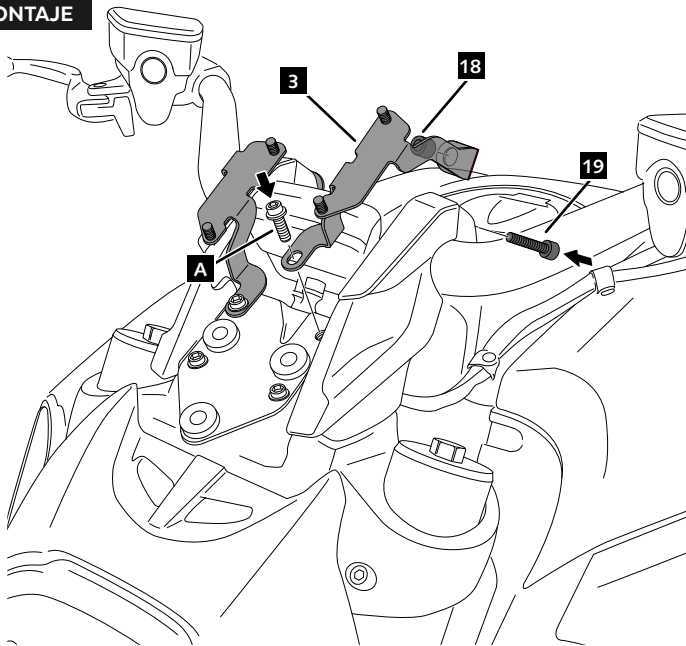

DUCATI DIAVEL 1260/S '19-

INSTRUCCIONES DE MONTAJE - MOUNTING INSTRUCTIONS - MONTAGEANLEITUNG

5

ASSEMBLY
MONTAJE

A Tornillería original
Original screws