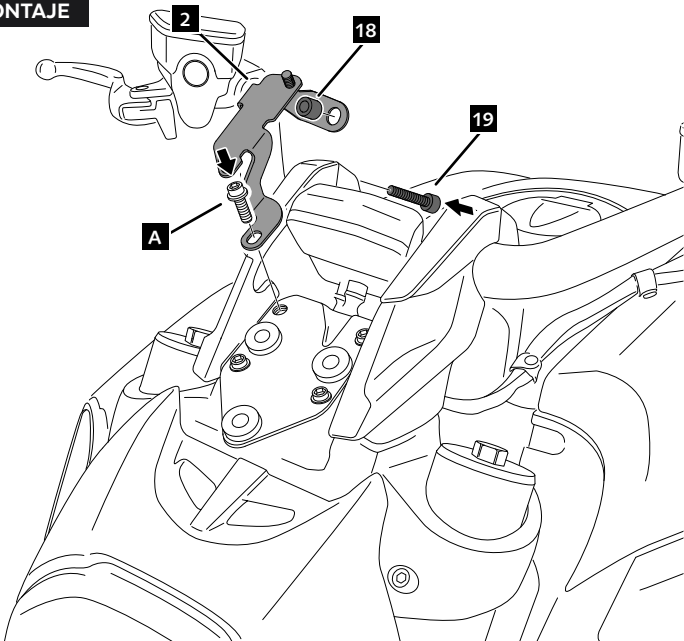

3

A Tornillería original
Original screws

**ASSEMBLY
MONTAJE**