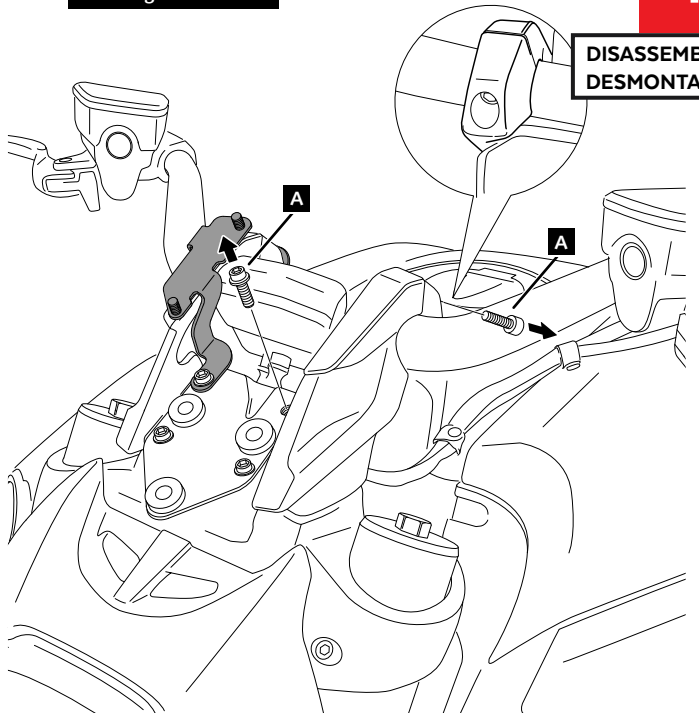

N° 10

ALLEN

N° 3
N° 4
N° 5
N° 6

ID.	PIEZA/PART	DESCRIPCIÓN	DESCRIPTION	QTY.	REF.:
1		Cúpula TOURING	TOURING screen	1	3775W/H/F/NM
2		Soporte superior derecho	Upper Right support	1	SOPOR5P8-SR3775
3		Soporte superior izquierdo	Lower Left support	1	SOPOR5P8-SL3775
4		Soporte fijo	Fix support	1	SOPOR5P8-F-3775
5		Soporte móvil derecho	Mobile right support	1	SOPOR5P8-R-3775
6		Soporte móvil izquierdo	Mobile left support	1	SOPOR5P8-L-3775
7		Pomo accionador	Locking handle	1	POMO-DIAVEL-642
8		Arandela de goma Ø8,5xØ17x1,5	Ø8,5xØ17x1,5 rubber washer	2	ARAND-----638
9		Arandela de metálica Ø8,5xØ17x1	Ø8,5xØ17x1 metallic washer	2	ARANDPD125-018
10		Tapon Tornillo M5 ISO 7380	M5 ISO 7380 screw cap	4	TAPON-----85
11		Tornillo allen M5x16 Ø11 ISO 7380	M5x16 Ø11 ISO 7380 allen screw	4	TORNI-I7380-493
12		Arandela de nylon M5x1	M5x1 nylon washer	4	ARNV0000000245
13		silentblock M5	M5 silentblock	4	SILENBTM5-046/1
14		Tornillo allen M6x10 Ø14 ISO 7380	M6x10 Ø14 ISO 7380 allen screw	2	TORNI-I7380-402
15		Casquillo Ø6xØ8x5,5	Ø6xØ8x5,5 spacer	2	CASQUI-----641
16		Arandela de nylon Ø8x1	Ø8x1 nylon washer	2	ARNV0000000265
17		Tuerca ciega M6	M6 blind nut	6	TUERCA-----639
18		Casquillo Ø8,5xØ13x22	Ø8,5xØ13x22 spacer	2	CASQUI-----853
19		Tornillo M8x60 DIN912	M8x60 DIN912 allen screw	2	TORNI-D912--607
20		Adhesivo (Se sirve montado)	Sticker (served mounted)	1	ADHESIV-----213

DUCATI DIAVEL 1260/S '19-

INSTRUCCIONES DE MONTAJE - MOUNTING INSTRUCTIONS - MONTAGEANLEITUNG

1

A Componentes originales
Original components

**DISASSEMBLY
DESMONTAJE**

2

A Tornillería original
Original screws

**DISASSEMBLY
DESMONTAJE**

3

A Tornillería original
Original screws

**ASSEMBLY
MONTAJE**

4

A Tornillería original
Original screws

**DISASSEMBLY
DESMONTAJE**

DUCATI DIAVEL 1260/S '19-

INSTRUCCIONES DE MONTAJE - MOUNTING INSTRUCTIONS - MONTAGEANLEITUNG

5

ASSEMBLY
MONTAJE

A Tornillería original
Original screws

6

ASSEMBLY
MONTAJE

A Componentes originales
Original components

7