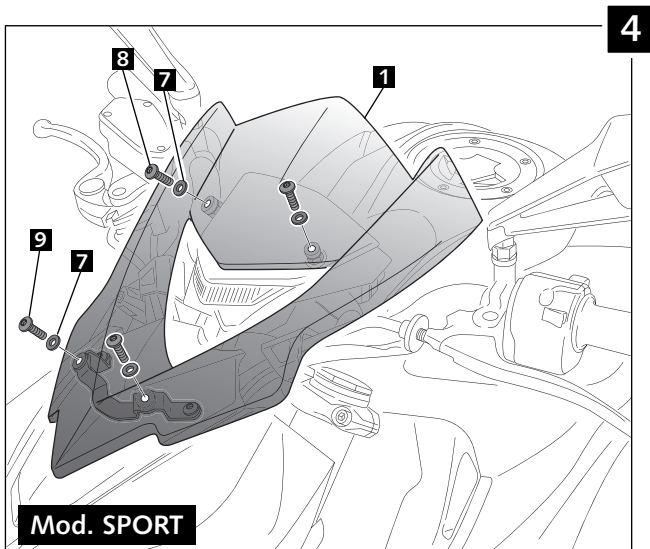

## INSTRUCCIONES DE MONTAJE - MOUNTING INSTRUCTIONS - MONTAGEANLEITUNG

CARENABRÍS ADAPTABLE A – WINDSHIELD FOR – SCHEIBE FÜR

### KAWASAKI Z1000 14'-

Mod. TOURING   
Ref.: 7514

Mod. SPORT   
Ref.: 7011

ID.	DESCRIPCIÓN	DESCRIPTION	QTY.
1	Carenabris TOURING (ref.7514)	TOURING Windshield (ref.7514)	1
	Carenabris SPORT (ref.7011)	SPORT Windshield (ref.7011)	
2	Soporte metálico	Metal support	1
3	Silemblock M5	Silemblock M5	2
4	Tornillo especial M5x13 + rosca interior M5x8	Special screw M5x13 + interior thread M5x8	2
5	Arandela de Nylon M5x1	M5x1 Nylon washer	4
6	Arandela de goma ext. 15 x int. 5x4	Outer 15 x Ø inner 5x4 rubber washer	2
7	Arandela de Nylon M5x0,5	M5x0,5 Nylon washer	4
8	Tornillo Allen M5x14 ISO 7380	M5x14 ISO 7380 Allen screw	2
9	Tornillo Allen M5x16 ISO 7380	M5x16 ISO 7380 Allen screw	2