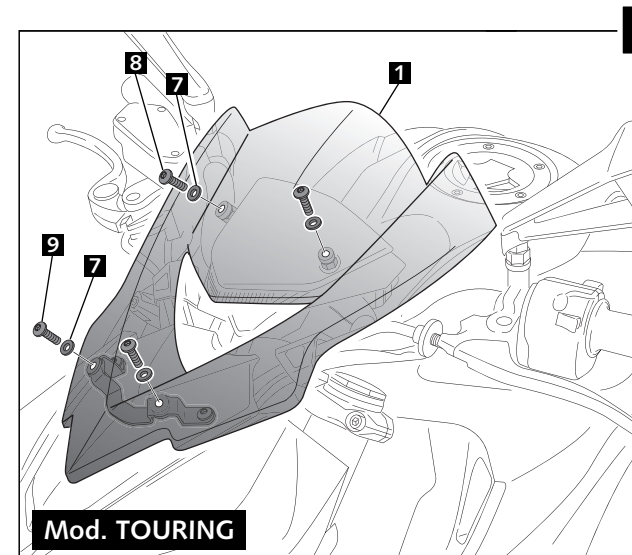

## INSTRUCCIONES DE MONTAJE - MOUNTING INSTRUCTIONS - MONTAGEANLEITUNG

CARENABRÍS ADAPTABLE A – WINDSHIELD FOR – SCHEIBE FÜR

### KAWASAKI Z1000 14'-

Mod. TOURING   
Ref.: 7514

Mod. SPORT   
Ref.: 7011

ID.	DESCRIPCIÓN	DESCRIPTION	QTY.
1	Carenabris TOURING (ref.7514)	TOURING Windshield (ref.7514)	1
	Carenabris SPORT (ref.7011)	SPORT Windshield (ref.7011)	
2	Soporte metálico	Metal support	1
3	Silemblock M5	Silemblock M5	2
4	Tornillo especial M5x13 + rosca interior M5x8	Special screw M5x13 + interior thread M5x8	2
5	Arandela de Nylon M5x1	M5x1 Nylon washer	4
6	Arandela de goma ext. 15 x int. 5x4	Outer 15 x Ø inner 5x4 rubber washer	2
7	Arandela de Nylon M5x0,5	M5x0,5 Nylon washer	4
8	Tornillo Allen M5x14 ISO 7380	M5x14 ISO 7380 Allen screw	2
9	Tornillo Allen M5x16 ISO 7380	M5x16 ISO 7380 Allen screw	2