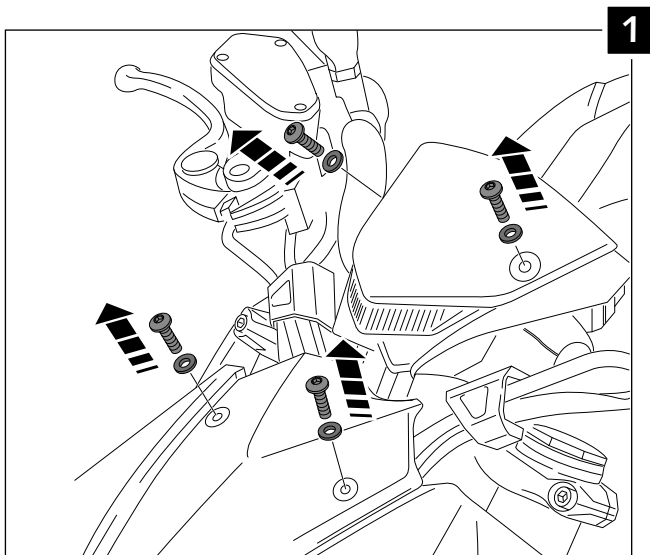

## INSTRUCCIONES DE MONTAJE - MOUNTING INSTRUCTIONS - MONTAGEANLEITUNG

CARENABRÍS ADAPTABLE A – WINDSHIELD FOR – SCHEIBE FÜR

### KAWASAKI Z1000 14'-

Mod. TOURING   
Ref.: 7514

Mod. SPORT   
Ref.: 7011

ID.	DESCRIPCIÓN	DESCRIPTION	QTY.
1	Carenabris TOURING (ref.7514)	TOURING Windshield (ref.7514)	1
	Carenabris SPORT (ref.7011)	SPORT Windshield (ref.7011)	
2	Soporte metálico	Metal support	1
3	Silemblock M5	Silemblock M5	2
4	Tornillo especial M5x13 + rosca interior M5x8	Special screw M5x13 + interior thread M5x8	2
5	Arandela de Nylon M5x1	M5x1 Nylon washer	4
6	Arandela de goma ext. 15 x int. 5x4	Outer 15 x Ø inner 5x4 rubber washer	2
7	Arandela de Nylon M5x0,5	M5x0,5 Nylon washer	4
8	Tornillo Allen M5x14 ISO 7380	M5x14 ISO 7380 Allen screw	2
9	Tornillo Allen M5x16 ISO 7380	M5x16 ISO 7380 Allen screw	2