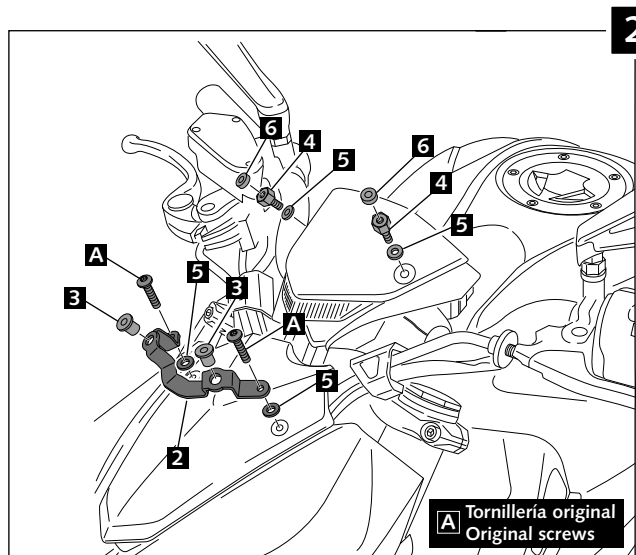

## INSTRUCCIONES DE MONTAJE - MOUNTING INSTRUCTIONS - MONTAGEANLEITUNG

CARENABRÍS ADAPTABLE A – WINDSHIELD FOR – SCHEIBE FÜR

### KAWASAKI Z1000 14'-

Mod. TOURING   
Ref.: 7514

Mod. SPORT   
Ref.: 7011

ID.	DESCRIPCIÓN	DESCRIPTION	QTY.
1	Carenabris TOURING (ref.7514)	TOURING Windshield (ref.7514)	1
	Carenabris SPORT (ref.7011)	SPORT Windshield (ref.7011)	
2	Soporte metálico	Metal support	1
3	Silemblock M5	Silemblock M5	2
4	Tornillo especial M5x13 + rosca interior M5x8	Special screw M5x13 + interior thread M5x8	2
5	Arandela de Nylon M5x1	M5x1 Nylon washer	4
6	Arandela de goma ext. 15 x int. 5x4	Outer 15 x Ø inner 5x4 rubber washer	2
7	Arandela de Nylon M5x0,5	M5x0,5 Nylon washer	4
8	Tornillo Allen M5x14 ISO 7380	M5x14 ISO 7380 Allen screw	2
9	Tornillo Allen M5x16 ISO 7380	M5x16 ISO 7380 Allen screw	2