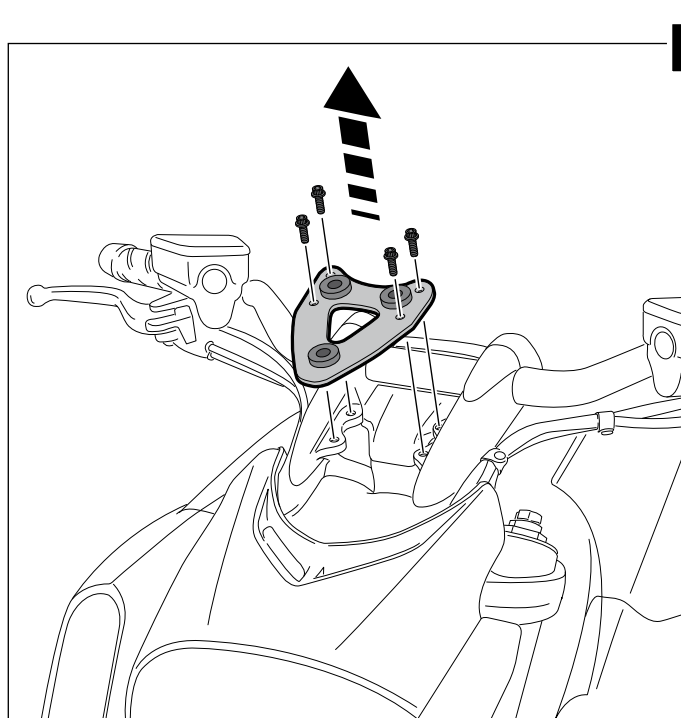

MOTOPLASTIC, S.A.

Molí de la sal, 1 - 08403 Granollers (Barcelona) SPAIN

Tel. 34 93 849 06 33 - Fax 34 93 849 09 88

info@puig.tv - info@puigusa.com

www.puig.tv - www.puigusa.com

INSTRUCCIONES DE MONTAJE - MOUNTING INSTRUCTIONS - MONTAGEANLEITUNG

CARENABRÍS CON MECANISMO AUTO-AJUSTABLE DE INCLINACIÓN
WINDSHIELD WITH SELF-ADJUSTING INCLINATION SYSTEM

DUCATI DIAVEL '14 -

A Tornillos originales
Original screws