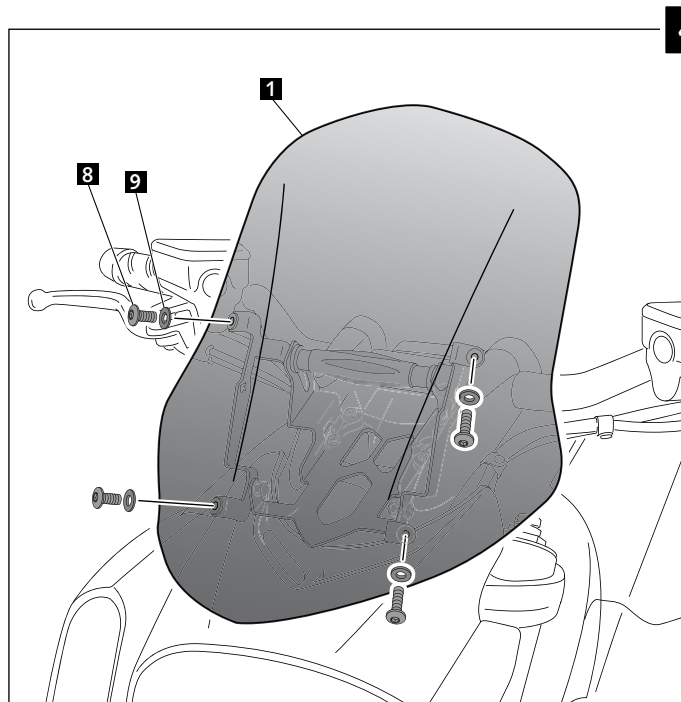

MOTOPLASTIC, S.A.

Molí de la sal, 1 - 08403 Granollers (Barcelona) SPAIN

Tel. 34 93 849 06 33 - Fax 34 93 849 09 88

info@puig.tv - info@puigusa.com

www.puig.tv - www.puigusa.com

INSTRUCCIONES DE MONTAJE - MOUNTING INSTRUCTIONS - MONTAGEANLEITUNG

CARENABRÍS CON MECANISMO AUTO-AJUSTABLE DE INCLINACIÓN
WINDSHIELD WITH SELF-ADJUSTING INCLINATION SYSTEM

DUCATI DIAVEL '14 -

A Tornillos originales
Original screws