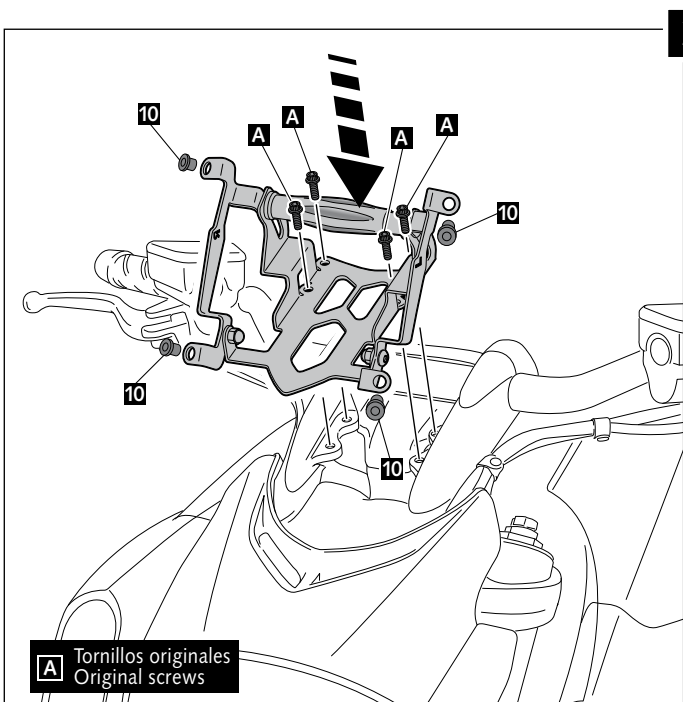

MOTOPLASTIC, S.A.

Molí de la sal, 1 - 08403 Granollers (Barcelona) SPAIN

Tel. 34 93 849 06 33 - Fax 34 93 849 09 88

info@puig.tv - info@puigusa.com

www.puig.tv - www.puigusa.com

INSTRUCCIONES DE MONTAJE - MOUNTING INSTRUCTIONS - MONTAGEANLEITUNG

CARENABRÍS CON MECANISMO AUTO-AJUSTABLE DE INCLINACIÓN
WINDSHIELD WITH SELF-ADJUSTING INCLINATION SYSTEM

DUCATI DIAVEL '14 -

A Tornillos originales
Original screws