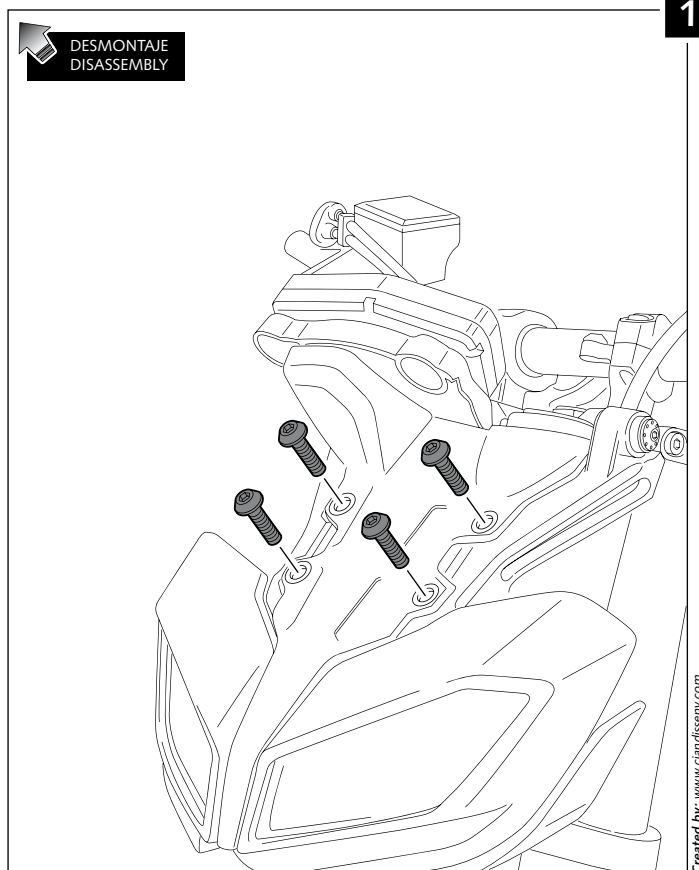

CARENABRÍS TOURING PARA - TOURING WINDSHIELD FOR - WINDSCHUTZSCHEIBE TOURING FÜR YAMAHA MT-09' 17-

Ref.: 9377

ID.	PIEZA/PART	DESCRIP.	QTY.
1		Carenabris Touring Touring windshield	1
2		Soporte metálico derecho (R) Right metal support (R)	1
3		Soporte metálico izquierdo (L) Left metal support (L)	1
4		Silentblock M5 M5 silentblock	4
5		Arandela de Nylon M5X1mm M5X1mm Nylon washer	4
6		Tapón tornillo M5 ISO 7380 M5 ISO 7380 screw cap	4
7		Tornillo Allen M5x15 Ø11 ISO 7380 M5x15 Ø11 ISO 7380 Allen screw	4
8		Arandela de Nylon Ø6.2x Ø12x3mm Ø6.2x Ø12x3mm Nylon washer	4
9		Tornillo Allen M6x20 Ø14 ISO 7380 M6x20 Ø14 ISO 7380 Allen screw	4
10		Tapón tornillo M6 ISO 7380 M6 ISO 7380 screw cap	4