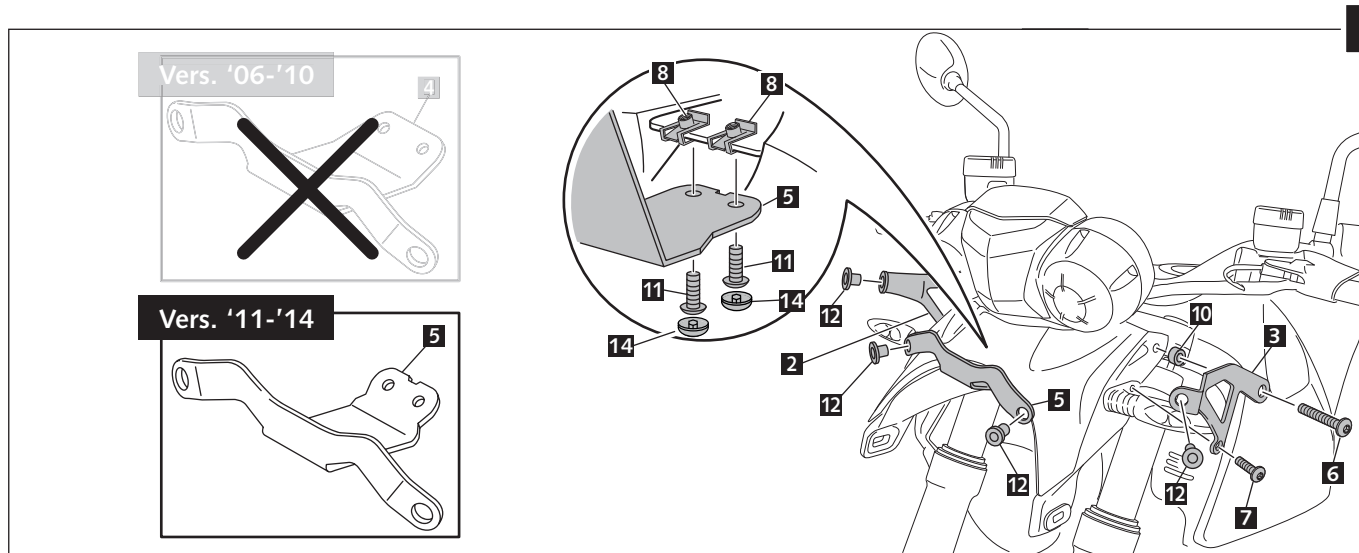

## INSTRUCCIONES DE MONTAJE - MOUNTING INSTRUCTIONS

CARENABRÍS ADAPTABLE A  
WINDSHIELD ADAPTABLE TO

BMW R1200R 2006-2014

Ref.: 6488

ID.	DESCRIPCIÓN	DESCRIPTION	QTY.
1	Carenabrís	Windshield	1
2	Soporte metálico derecho	Right metal support	1
3	Soporte metálico izquierdo	Left metal support	1
4	Soporte metálico central (2006-2010)	Central metal support (2006-2010)	1
5	Soporte metálico central (2011-2014)	Central metal support (2011-2014)	1
6	Tornillo Allen M8x50 ISO 7380	M8x50 Allen screw ISO 7380	2
7	Tornillo Allen M6x16 ISO 7380	M6x16 Allen screw ISO 7380	2
8	Tuerca de clip M5	M5 Clip nut	2
9	Casquillo Ø int. 8,5 x Ø ext. 14x10 (2006-2010)	Ø inner 8,5 x Ø outer 14x10 arrowhead (2006-2010)	2
10	Casquillo Ø int. 8,5 x Ø ext. 14x4 (2011-2014)	Ø inner 8,5 x Ø outer 14x4 arrowhead (2011-2014)	2
11	Tornillo Allen M5x16 ISO 7380	M5x16 ISO 7380 Allen screw	6
12	Silemblock M5	M5 Silemblock	4
13	Arandela nylon M5x1	M5x1 nylon washer	4
14	Tapón tornillo M5 ISO 7380	M5 ISO 7380 Screw cap	6