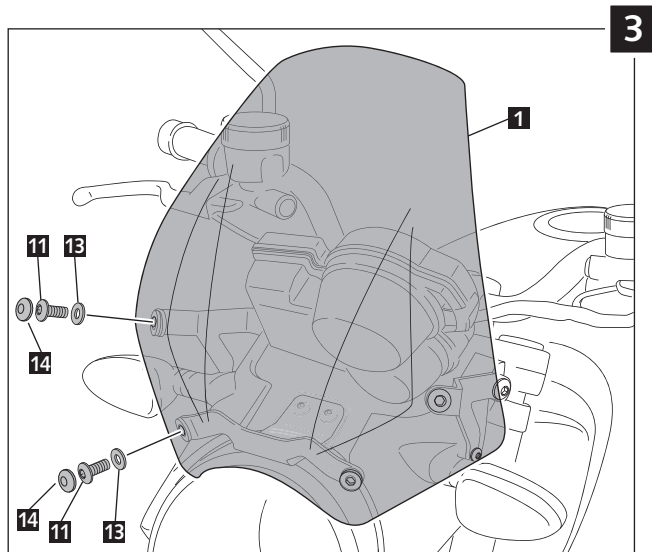

## INSTRUCCIONES DE MONTAJE - MOUNTING INSTRUCTIONS

CARENABRÍS ADAPTABLE A  
WINDSHIELD ADAPTABLE TO

BMW R1200R 2006-2014

Ref.: 6488

ID.	DESCRIPCIÓN	DESCRIPTION	QTY.
1	Carenabrís	Windshield	1
2	Soporte metálico derecho	Right metal support	1
3	Soporte metálico izquierdo	Left metal support	1
4	Soporte metálico central (2006-2010)	Central metal support (2006-2010)	1
5	Soporte metálico central (2011-2014)	Central metal support (2011-2014)	1
6	Tornillo Allen M8x50 ISO 7380	M8x50 Allen screw ISO 7380	2
7	Tornillo Allen M6x16 ISO 7380	M6x16 Allen screw ISO 7380	2
8	Tuerca de clip M5	M5 Clip nut	2
9	Casquillo Ø int. 8,5 x Ø ext. 14x10 (2006-2010)	Ø inner 8,5 x Ø outer 14x10 arrowhead (2006-2010)	2
10	Casquillo Ø int. 8,5 x Ø ext. 14x4 (2011-2014)	Ø inner 8,5 x Ø outer 14x4 arrowhead (2011-2014)	2
11	Tornillo Allen M5x16 ISO 7380	M5x16 ISO 7380 Allen screw	6
12	Silemblock M5	M5 Silemblock	4
13	Arandela nylon M5x1	M5x1 nylon washer	4
14	Tapón tornillo M5 ISO 7380	M5 ISO 7380 Screw cap	6