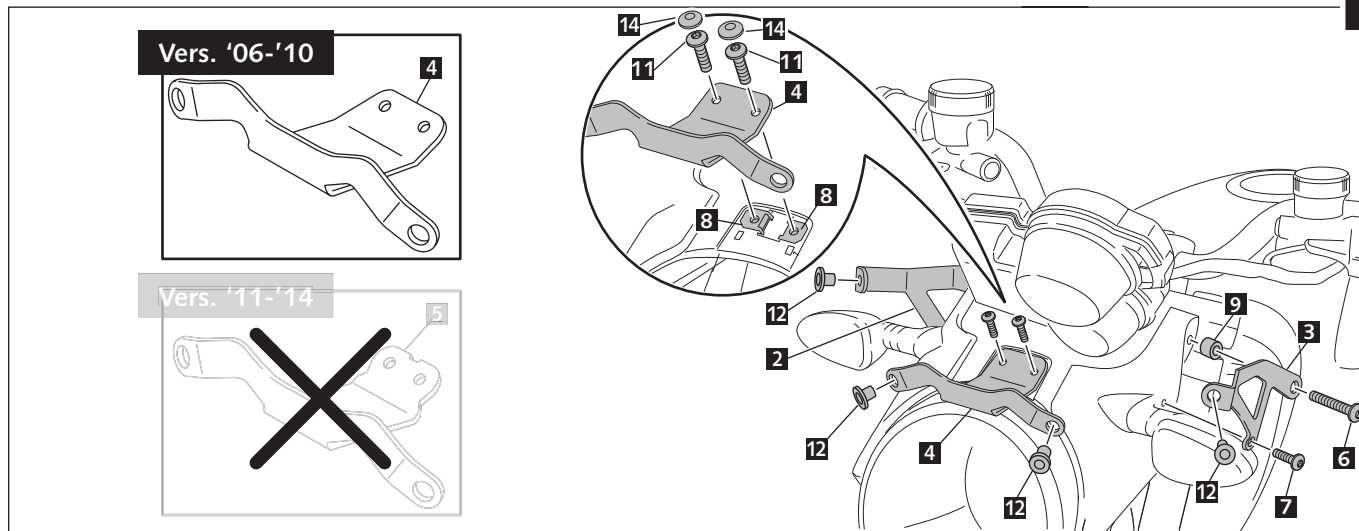

## INSTRUCCIONES DE MONTAJE - MOUNTING INSTRUCTIONS

CARENABRÍS ADAPTABLE A  
WINDSHIELD ADAPTABLE TO

BMW R1200R 2006-2014

Ref.: 6488

ID.	DESCRIPCIÓN	DESCRIPTION	QTY.
1	Carenabrís	Windshield	1
2	Soporte metálico derecho	Right metal support	1
3	Soporte metálico izquierdo	Left metal support	1
4	Soporte metálico central (2006-2010)	Central metal support (2006-2010)	1
5	Soporte metálico central (2011-2014)	Central metal support (2011-2014)	1
6	Tornillo Allen M8x50 ISO 7380	M8x50 Allen screw ISO 7380	2
7	Tornillo Allen M6x16 ISO 7380	M6x16 Allen screw ISO 7380	2
8	Tuerca de clip M5	M5 Clip nut	2
9	Casquillo Ø int. 8,5 x Ø ext. 14x10 (2006-2010)	Ø inner 8,5 x Ø outer 14x10 arrowhead (2006-2010)	2
10	Casquillo Ø int. 8,5 x Ø ext. 14x4 (2011-2014)	Ø inner 8,5 x Ø outer 14x4 arrowhead (2011-2014)	2
11	Tornillo Allen M5x16 ISO 7380	M5x16 ISO 7380 Allen screw	6
12	Silemblock M5	M5 Silemblock	4
13	Arandela nylon M5x1	M5x1 nylon washer	4
14	Tapón tornillo M5 ISO 7380	M5 ISO 7380 Screw cap	6