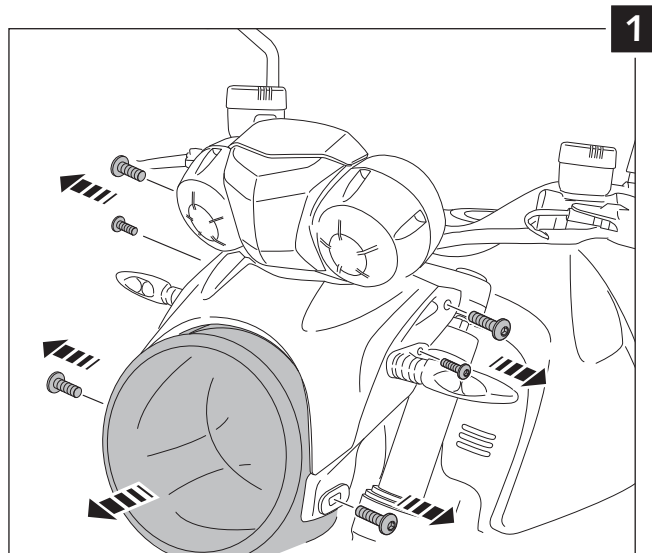

## INSTRUCCIONES DE MONTAJE - MOUNTING INSTRUCTIONS

CARENABRÍS ADAPTABLE A  
WINDSHIELD ADAPTABLE TO

BMW R1200R 2006-2014

Ref.: 6488

ID.	DESCRIPCIÓN	DESCRIPTION	QTY.
1	Carenabrís	Windshield	1
2	Soporte metálico derecho	Right metal support	1
3	Soporte metálico izquierdo	Left metal support	1
4	Soporte metálico central (2006-2010)	Central metal support (2006-2010)	1
5	Soporte metálico central (2011-2014)	Central metal support (2011-2014)	1
6	Tornillo Allen M8x50 ISO 7380	M8x50 Allen screw ISO 7380	2
7	Tornillo Allen M6x16 ISO 7380	M6x16 Allen screw ISO 7380	2
8	Tuerca de clip M5	M5 Clip nut	2
9	Casquillo Ø int. 8,5 x Ø ext. 14x10 (2006-2010)	Ø inner 8,5 x Ø outer 14x10 arrowhead (2006-2010)	2
10	Casquillo Ø int. 8,5 x Ø ext. 14x4 (2011-2014)	Ø inner 8,5 x Ø outer 14x4 arrowhead (2011-2014)	2
11	Tornillo Allen M5x16 ISO 7380	M5x16 ISO 7380 Allen screw	6
12	Silemblock M5	M5 Silemblock	4
13	Arandela nylon M5x1	M5x1 nylon washer	4
14	Tapón tornillo M5 ISO 7380	M5 ISO 7380 Screw cap	6