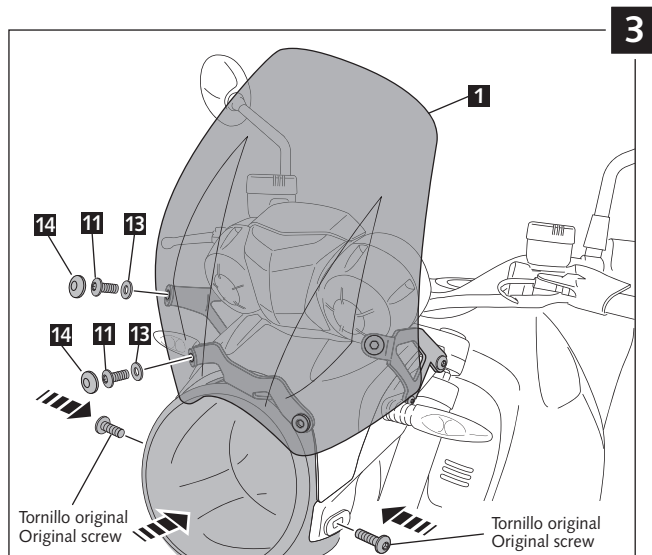

## INSTRUCCIONES DE MONTAJE - MOUNTING INSTRUCTIONS

CARENABRÍS ADAPTABLE A  
WINDSHIELD ADAPTABLE TO

BMW R1200R 2006-2014

Ref.: 6488

ID.	DESCRIPCIÓN	DESCRIPTION	QTY.
1	Carenabrís	Windshield	1
2	Soporte metálico derecho	Right metal support	1
3	Soporte metálico izquierdo	Left metal support	1
4	Soporte metálico central (2006-2010)	Central metal support (2006-2010)	1
5	Soporte metálico central (2011-2014)	Central metal support (2011-2014)	1
6	Tornillo Allen M8x50 ISO 7380	M8x50 Allen screw ISO 7380	2
7	Tornillo Allen M6x16 ISO 7380	M6x16 Allen screw ISO 7380	2
8	Tuerca de clip M5	M5 Clip nut	2
9	Casquillo Ø int. 8,5 x Ø ext. 14x10 (2006-2010)	Ø inner 8,5 x Ø outer 14x10 arrowhead (2006-2010)	2
10	Casquillo Ø int. 8,5 x Ø ext. 14x4 (2011-2014)	Ø inner 8,5 x Ø outer 14x4 arrowhead (2011-2014)	2
11	Tornillo Allen M5x16 ISO 7380	M5x16 ISO 7380 Allen screw	6
12	Silemblock M5	M5 Silemblock	4
13	Arandela nylon M5x1	M5x1 nylon washer	4
14	Tapón tornillo M5 ISO 7380	M5 ISO 7380 Screw cap	6