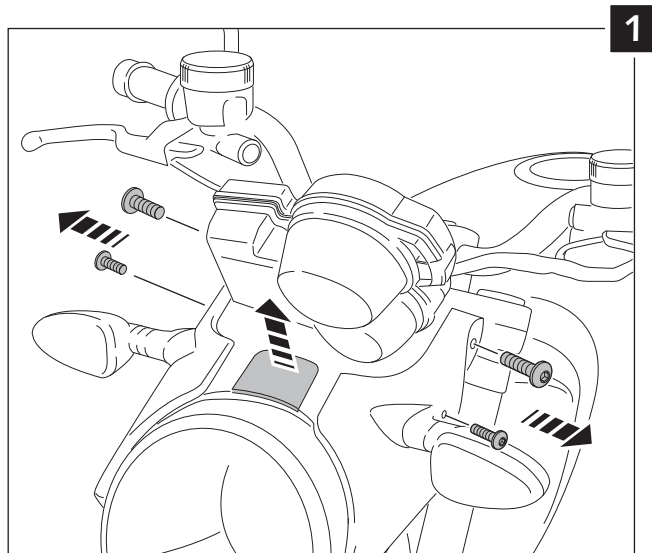

## INSTRUCCIONES DE MONTAJE - MOUNTING INSTRUCTIONS

CARENABRÍS ADAPTABLE A  
WINDSHIELD ADAPTABLE TO

BMW R1200R 2006-2014

Ref.: 6488

ID.	DESCRIPCIÓN	DESCRIPTION	QTY.
1	Carenabrís	Windshield	1
2	Soporte metálico derecho	Right metal support	1
3	Soporte metálico izquierdo	Left metal support	1
4	Soporte metálico central (2006-2010)	Central metal support (2006-2010)	1
5	Soporte metálico central (2011-2014)	Central metal support (2011-2014)	1
6	Tornillo Allen M8x50 ISO 7380	M8x50 Allen screw ISO 7380	2
7	Tornillo Allen M6x16 ISO 7380	M6x16 Allen screw ISO 7380	2
8	Tuerca de clip M5	M5 Clip nut	2
9	Casquillo Ø int. 8,5 x Ø ext. 14x10 (2006-2010)	Ø inner 8,5 x Ø outer 14x10 arrowhead (2006-2010)	2
10	Casquillo Ø int. 8,5 x Ø ext. 14x4 (2011-2014)	Ø inner 8,5 x Ø outer 14x4 arrowhead (2011-2014)	2
11	Tornillo Allen M5x16 ISO 7380	M5x16 ISO 7380 Allen screw	6
12	Silemblock M5	M5 Silemblock	4
13	Arandela nylon M5x1	M5x1 nylon washer	4
14	Tapón tornillo M5 ISO 7380	M5 ISO 7380 Screw cap	6