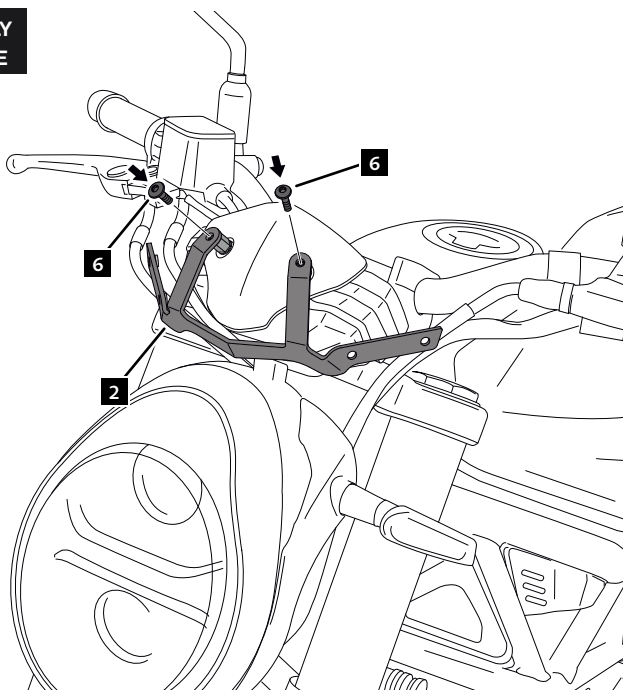

3

ASSEMBLY
MONTAJE