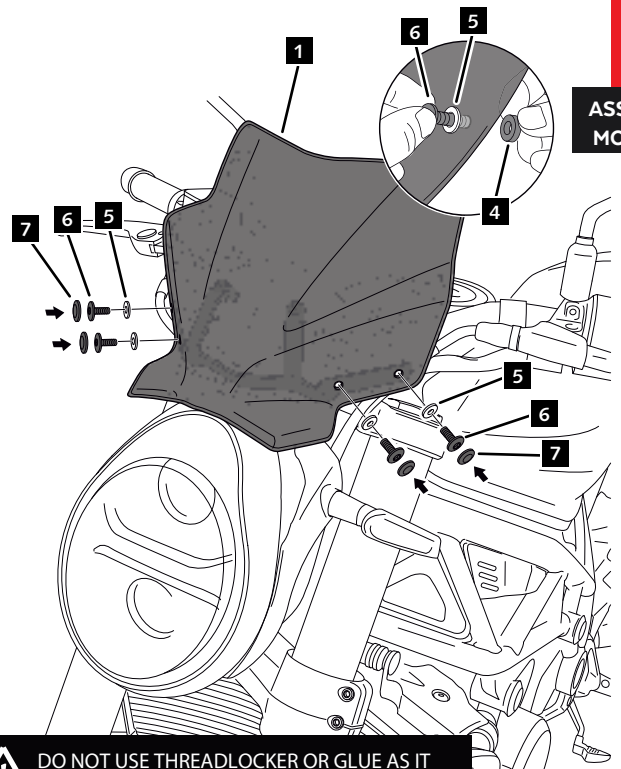

4

ASSEMBLY
MONTAJE