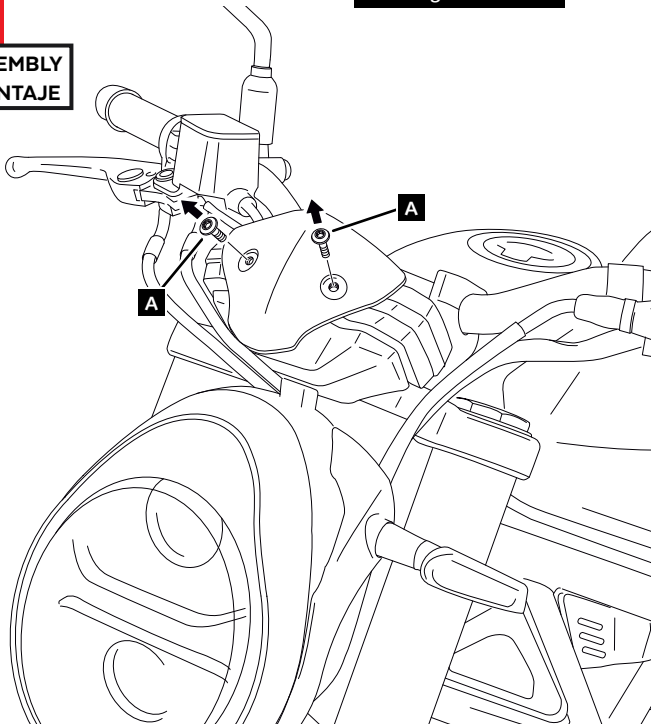

BENELLI 752 S '20-

INSTRUCCIONES DE MONTAJE - MOUNTING INSTRUCTIONS - MONTAGEANLEITUNG

1

DISASSEMBLY
DESMONTAJE

A Tornillería original
Original screws