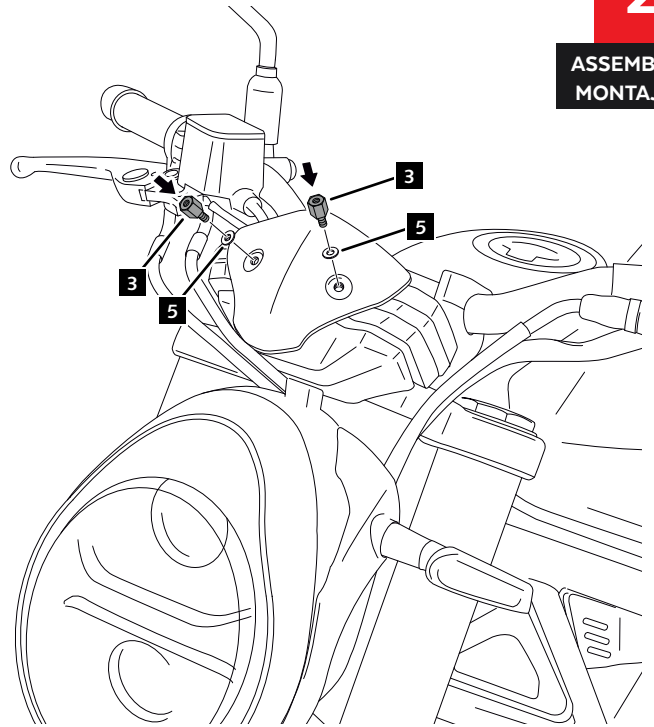

N° 3
N° 4

N° 11

ID.	PIEZA/PART	DESCRIPCIÓN	DESCRIPTION	QTY.	REF.:
1		Cúpula Sport	Sport screen	1	20505W/H/F/N/C/RM3
2		Soporte	Support	1	SOPORIP2--20505
3		Tornillo especial M5x13 Long Hexagonal 11	M5x13 special screw Hexagonal Lenght 11	2	TORNI-EM5---514
4		Arandela de goma Ø4,5xØ11x2 mm	Ø4,5xØ11x2 mm rubber washer	4	ARAND-EPDM--722
5		Arandela de nylon M5x1	M5x1 nylon washer	6	ARNV0000000245
6		Tornillo allen M5x11 Ø11 ISO 7380	M5x11 Ø11 ISO 7380 allen screw	6	TORNI-AI---520
7		Tapón tornillo M5 ISO 7380	M5 ISO 7380 screw cap	4	TAPON-----85

BENELLI 752 S '20-

INSTRUCCIONES DE MONTAJE - MOUNTING INSTRUCTIONS - MONTAGEANLEITUNG

1

DISASSEMBLY
DESMONTAJE

A Tornillería original
Original screws

2

ASSEMBLY
MONTAJE

3