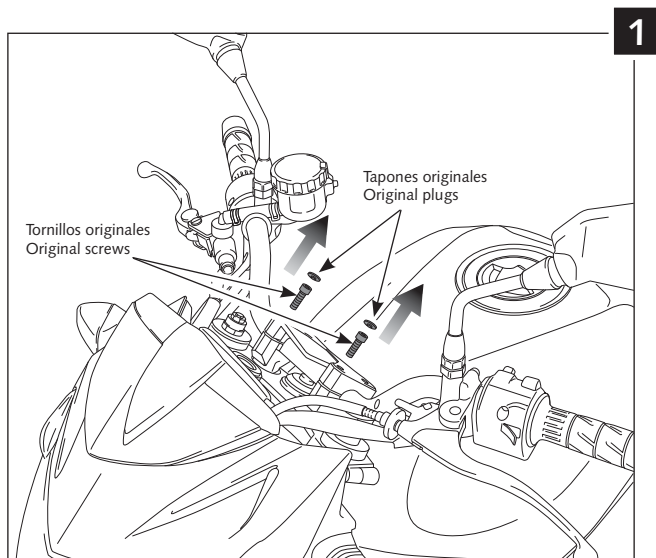

CARENABRÍS ADAPTABLE A - WINDSHIELD ADAPTABLE TO KAWASAKI Z750 '07 - '12 / Z750R '11 - '12

Ref.: 4523

ID.	DESCRIPCIÓN	DESCRIPTION	QTY.
1	 Pantalla	Screen	1
2	 Soporte metálico	Metal support	1
3	 Casquillo Ø ext. 14 x Ø int. 8x8	Arrowhead Ø ext. 14 x Ø int. 8x8	2
4	 Tornillo allen M8x40 DIN912	M8x40 DIN912 allen screw	2
5	 Tuerca M5 silemblock (se suministra montado con la pieza nº2)	M5 nut incorporated well nut (supplied already mounted on the piece nº2)	4
6	 Tornillo allen M5x16 ISO 7380	M5x16 ISO 7380 allen screw	4
7	 Arandela nylon Ø5XØ11x1	Nylon washer Ø5XØ11x1	4
8	 Tapón tornillo M5 ISO 7380	M5 ISO 7380 screw cap	4