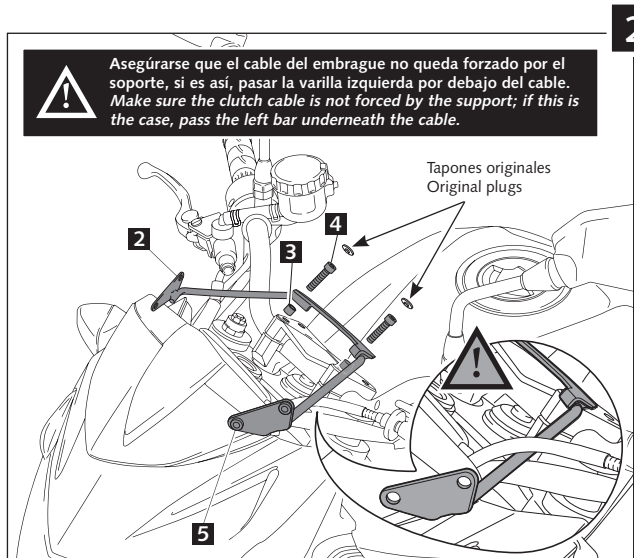

CARENABRÍS ADAPTABLE A - WINDSHIELD ADAPTABLE TO KAWASAKI Z750 '07 - '12 / Z750R '11 - '12

Ref.: 4523

ID.	DESCRIPCIÓN	DESCRIPTION	QTY.
1	 Pantalla	Screen	1
2	 Soporte metálico	Metal support	1
3	 Casquillo Ø ext. 14 x Ø int. 8x8	Arrowhead Ø ext. 14 x Ø int. 8x8	2
4	 Tornillo allen M8x40 DIN912	M8x40 DIN912 allen screw	2
5	 Tuerca M5 silemblock (se suministra montado con la pieza nº2)	M5 nut incorporated well nut (supplied already mounted on the piece nº2)	4
6	 Tornillo allen M5x16 ISO 7380	M5x16 ISO 7380 allen screw	4
7	 Arandela nylon Ø5XØ11x1	Nylon washer Ø5XØ11x1	4
8	 Tapón tornillo M5 ISO 7380	M5 ISO 7380 screw cap	4