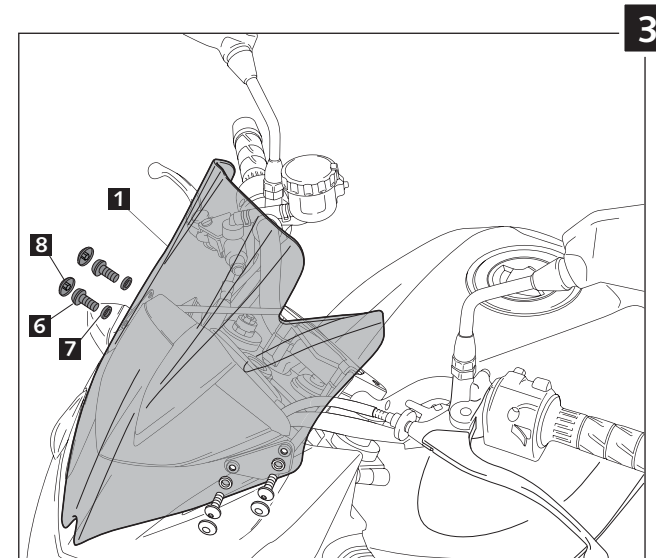

CARENABRÍS ADAPTABLE A - WINDSHIELD ADAPTABLE TO KAWASAKI Z750 '07 - '12 / Z750R '11 - '12

Ref.: 4523

ID.	DESCRIPCIÓN	DESCRIPTION	QTY.
1	 Pantalla	Screen	1
2	 Soporte metálico	Metal support	1
3	 Casquillo Ø ext. 14 x Ø int. 8x8	Arrowhead Ø ext. 14 x Ø int. 8x8	2
4	 Tornillo allen M8x40 DIN912	M8x40 DIN912 allen screw	2
5	 Tuerca M5 silemblock (se suministra montado con la pieza nº2)	M5 nut incorporated well nut (supplied already mounted on the piece nº2)	4
6	 Tornillo allen M5x16 ISO 7380	M5x16 ISO 7380 allen screw	4
7	 Arandela nylon Ø5XØ11x1	Nylon washer Ø5XØ11x1	4
8	 Tapón tornillo M5 ISO 7380	M5 ISO 7380 screw cap	4