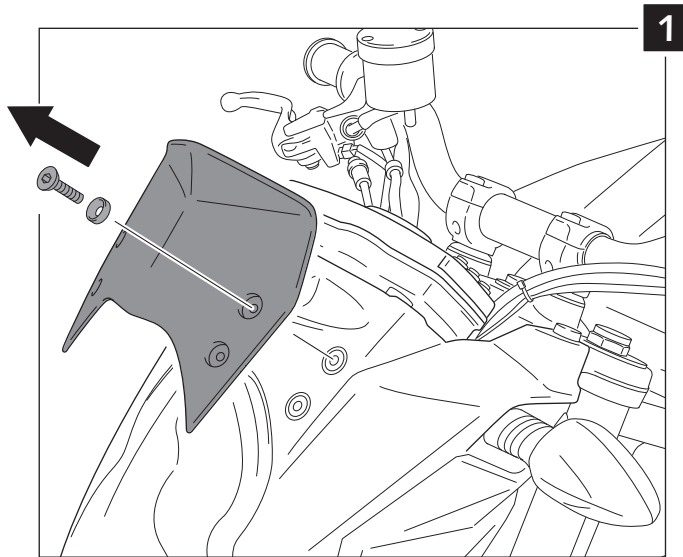

MOTOPLASTIC, S.A.

Molí de la sal, 1 - 08403 Granollers (Barcelona) SPAIN

Tel. 34 93 849 06 33 - Fax 34 93 849 09 88

info@puig.tv

www.puig.tv

INSTRUCCIONES DE MONTAJE - MOUNTING INSTRUCTIONS

CARENABRÍS ADAPTABLE A - WINDSHIELD ADAPTABLE TO KTM 990 SUPER DUKE /R '07 - '13

Ref.: 4942

| ID. | DESCRIPCIÓN | DESCRIPTION | QTY. |
|-----|--|--|------|
| 1 |  Pantalla | Screen | 1 |
| 2 |  Tornillo especial M5x13 + rosca interior M5x8 | Special screw M5x13 + interior thread M5x8 | 4 |
| 3 |  Casquillo con valona (se suministra montado en la pieza nº1) | Bush with flange (supplied fitted to Part No.1) | 4 |
| 4 |  Tornillo allen M5x16 ISO 7380 | M5x16 ISO 7380 allen screw | 4 |
| 5 |  Arandela metálica negra Ø int. 5,25 x Ø ext. 15x1,5 | Ø inner 5,25 x Ø outer 15x1,5 black metal washer | 4 |
| 6 |  Silentblock (se suministra montado en la pieza nº1) | Well nut (supplied fitted to Part No.1) | 4 |
| 7 |  Tapón tornillo M5 ISO 7380 | M5 ISO 7380 screw cap | 4 |