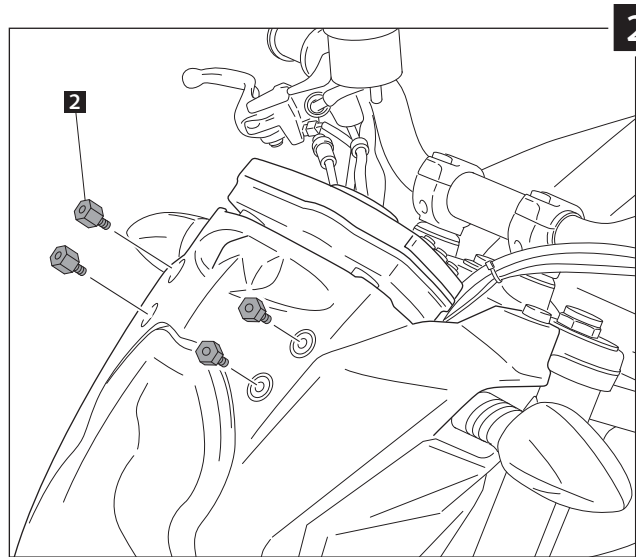

MOTOPLASTIC, S.A.

Molí de la sal, 1 - 08403 Granollers (Barcelona) SPAIN

Tel. 34 93 849 06 33 - Fax 34 93 849 09 88

info@puig.tv

www.puig.tv

INSTRUCCIONES DE MONTAJE - MOUNTING INSTRUCTIONS

CARENABRÍS ADAPTABLE A - WINDSHIELD ADAPTABLE TO KTM 990 SUPER DUKE /R '07 - '13

Ref.: 4942

| ID. | DESCRIPCIÓN | DESCRIPTION | QTY. |
|-----|--|--|------|
| 1 |  Pantalla | Screen | 1 |
| 2 |  Tornillo especial M5x13 + rosca interior M5x8 | Special screw M5x13 + interior thread M5x8 | 4 |
| 3 |  Casquillo con valona (se suministra montado en la pieza nº1) | Bush with flange (supplied fitted to Part No.1) | 4 |
| 4 |  Tornillo allen M5x16 ISO 7380 | M5x16 ISO 7380 allen screw | 4 |
| 5 |  Arandela metálica negra Ø int. 5,25 x Ø ext. 15x1,5 | Ø inner 5,25 x Ø outer 15x1,5 black metal washer | 4 |
| 6 |  Silentblock (se suministra montado en la pieza nº1) | Well nut (supplied fitted to Part No.1) | 4 |
| 7 |  Tapón tornillo M5 ISO 7380 | M5 ISO 7380 screw cap | 4 |