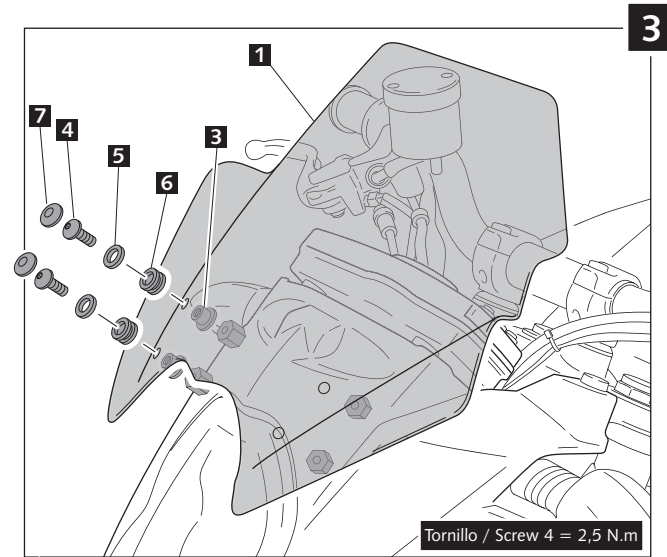

MOTOPLASTIC, S.A.

Molí de la sal, 1 - 08403 Granollers (Barcelona) SPAIN

Tel. 34 93 849 06 33 - Fax 34 93 849 09 88

info@puig.tv

www.puig.tv

INSTRUCCIONES DE MONTAJE - MOUNTING INSTRUCTIONS

CARENABRÍS ADAPTABLE A - WINDSHIELD ADAPTABLE TO KTM 990 SUPER DUKE /R '07 - '13

Ref.: 4942

| ID. | DESCRIPCIÓN | DESCRIPTION | QTY. |
|-----|--|--|------|
| 1 |  Pantalla | Screen | 1 |
| 2 |  Tornillo especial M5x13 + rosca interior M5x8 | Special screw M5x13 + interior thread M5x8 | 4 |
| 3 |  Casquillo con valona (se suministra montado en la pieza nº1) | Bush with flange (supplied fitted to Part No.1) | 4 |
| 4 |  Tornillo allen M5x16 ISO 7380 | M5x16 ISO 7380 allen screw | 4 |
| 5 |  Arandela metálica negra Ø int. 5,25 x Ø ext. 15x1,5 | Ø inner 5,25 x Ø outer 15x1,5 black metal washer | 4 |
| 6 |  Silentblock (se suministra montado en la pieza nº1) | Well nut (supplied fitted to Part No.1) | 4 |
| 7 |  Tapón tornillo M5 ISO 7380 | M5 ISO 7380 screw cap | 4 |