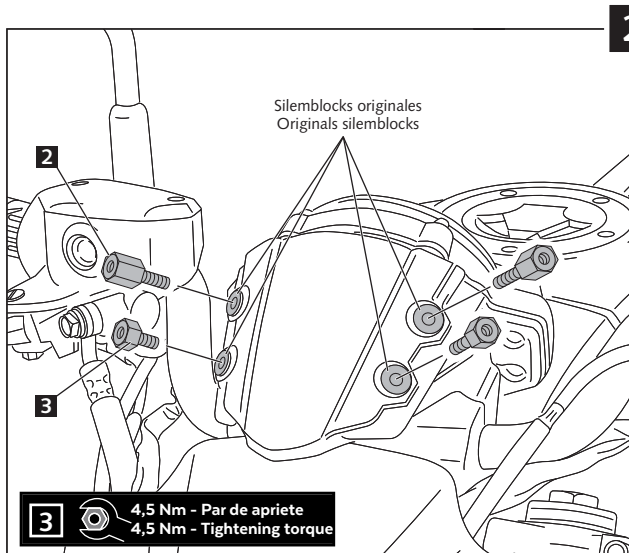

### CÚPULA ADAPTABLE A - SCREEN ADAPTABLE TO KAWASAKI ER6N 12'-

Ref.: 5997

ID.	DESCRIPCIÓN	DESCRIPTION	QTY.
1	 Pantalla	Screen	1
2	 Tornillo especial M5x17 + hexagonal longitud 14mm	Especial screw M5x17 + hexagonal length 14mm	2
3	 Tornillo especial M5x13 + hexagonal longitud 12mm	Especial screw M5x13 + hexagonal length 12mm	2
4	 Tornillo Allen M5x11 ISO 7380	M5x11 ISO 7380 Allen screw	4
5	 Arandela nylon Ø5xØ11x1	Ø5xØ11x1 nylon washer	4
6	 Arandela goma Ø ext.13 x Ø int.5x4	Ø ext.13 x Ø int.5x4 rubber washer	4
7	 Tapón tornillo M5 ISO 7380	M5 ISO 7380 Screw cap	4