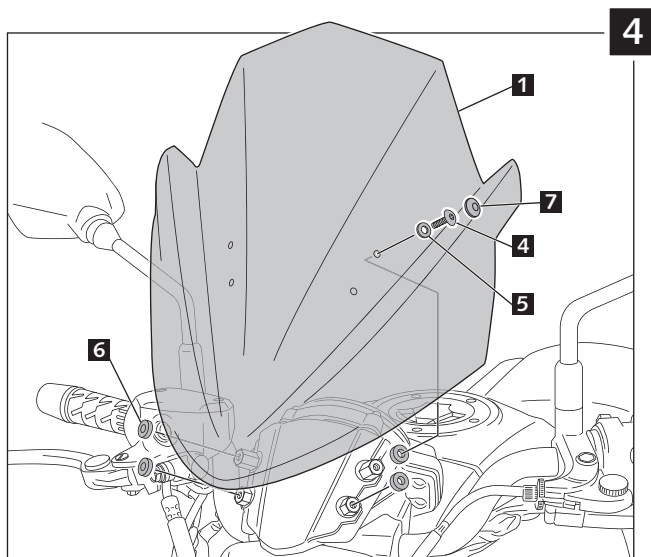

### CÚPULA ADAPTABLE A - SCREEN ADAPTABLE TO KAWASAKI ER6N 12'-

Ref.: 5997

ID.	DESCRIPCIÓN	DESCRIPTION	QTY.
1	 Pantalla	Screen	1
2	 Tornillo especial M5x17 + hexagonal longitud 14mm	Especial screw M5x17 + hexagonal length 14mm	2
3	 Tornillo especial M5x13 + hexagonal longitud 12mm	Especial screw M5x13 + hexagonal length 12mm	2
4	 Tornillo Allen M5x11 ISO 7380	M5x11 ISO 7380 Allen screw	4
5	 Arandela nylon Ø5xØ11x1	Ø5xØ11x1 nylon washer	4
6	 Arandela goma Ø ext.13 x Ø int.5x4	Ø ext.13 x Ø int.5x4 rubber washer	4
7	 Tapón tornillo M5 ISO 7380	M5 ISO 7380 Screw cap	4