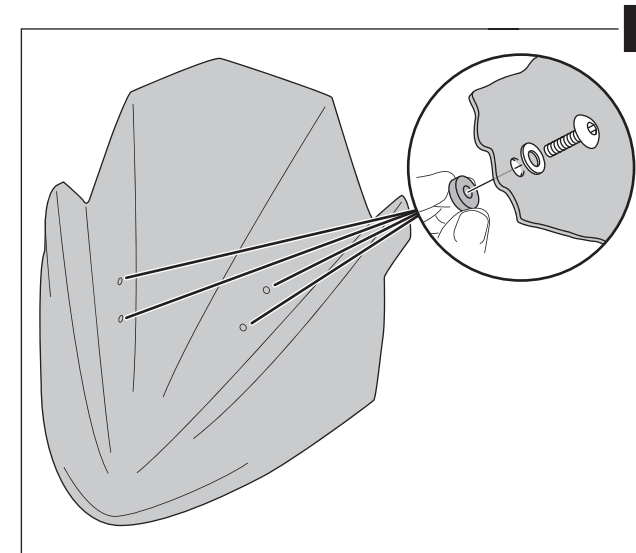

### CÚPULA ADAPTABLE A - SCREEN ADAPTABLE TO KAWASAKI ER6N 12'-

Ref.: 5997

ID.	DESCRIPCIÓN	DESCRIPTION	QTY.
1	 Pantalla	Screen	1
2	 Tornillo especial M5x17 + hexagonal longitud 14mm	Especial screw M5x17 + hexagonal length 14mm	2
3	 Tornillo especial M5x13 + hexagonal longitud 12mm	Especial screw M5x13 + hexagonal length 12mm	2
4	 Tornillo Allen M5x11 ISO 7380	M5x11 ISO 7380 Allen screw	4
5	 Arandela nylon Ø5xØ11x1	Ø5xØ11x1 nylon washer	4
6	 Arandela goma Ø ext.13 x Ø int.5x4	Ø ext.13 x Ø int.5x4 rubber washer	4
7	 Tapón tornillo M5 ISO 7380	M5 ISO 7380 Screw cap	4