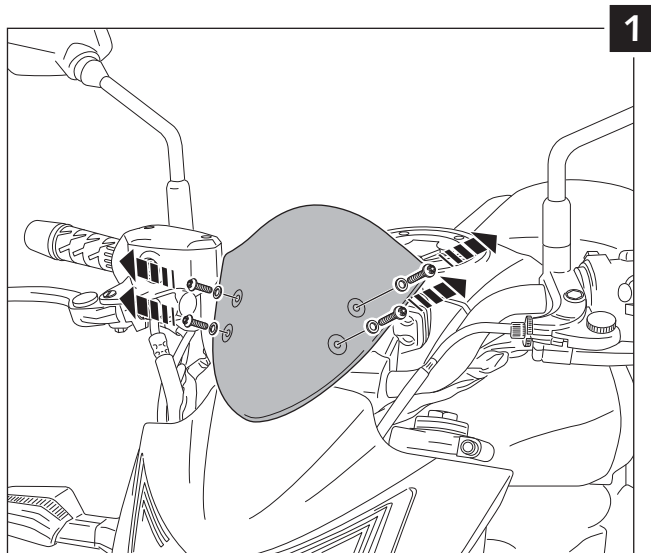

### CÚPULA ADAPTABLE A - SCREEN ADAPTABLE TO KAWASAKI ER6N 12'-

Ref.: 5997

ID.	DESCRIPCIÓN	DESCRIPTION	QTY.
1	 Pantalla	Screen	1
2	 Tornillo especial M5x17 + hexagonal longitud 14mm	Especial screw M5x17 + hexagonal length 14mm	2
3	 Tornillo especial M5x13 + hexagonal longitud 12mm	Especial screw M5x13 + hexagonal length 12mm	2
4	 Tornillo Allen M5x11 ISO 7380	M5x11 ISO 7380 Allen screw	4
5	 Arandela nylon Ø5xØ11x1	Ø5xØ11x1 nylon washer	4
6	 Arandela goma Ø ext.13 x Ø int.5x4	Ø ext.13 x Ø int.5x4 rubber washer	4
7	 Tapón tornillo M5 ISO 7380	M5 ISO 7380 Screw cap	4