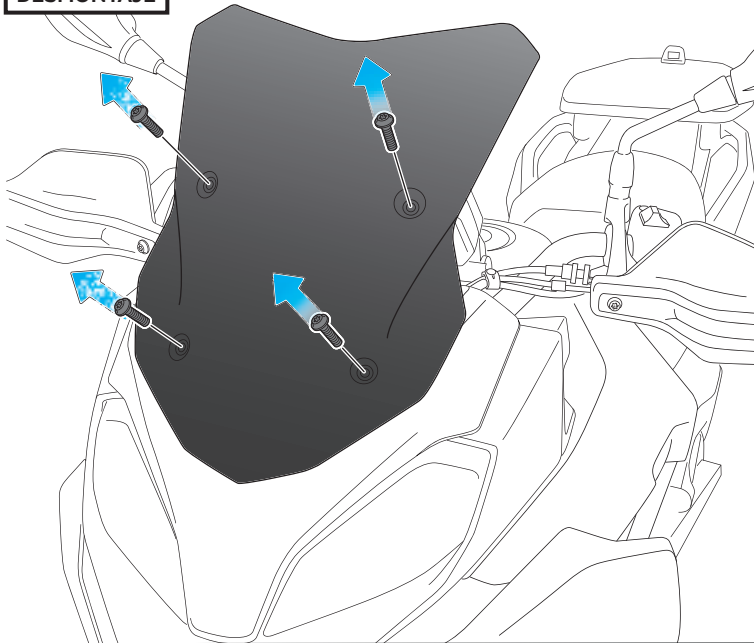

BMW F900XR '20-

INSTRUCCIONES DE MONTAJE - MOUNTING INSTRUCTIONS - MONTAGEANLEITUNG

1

DISASSEMBLY
DESMONTAJE