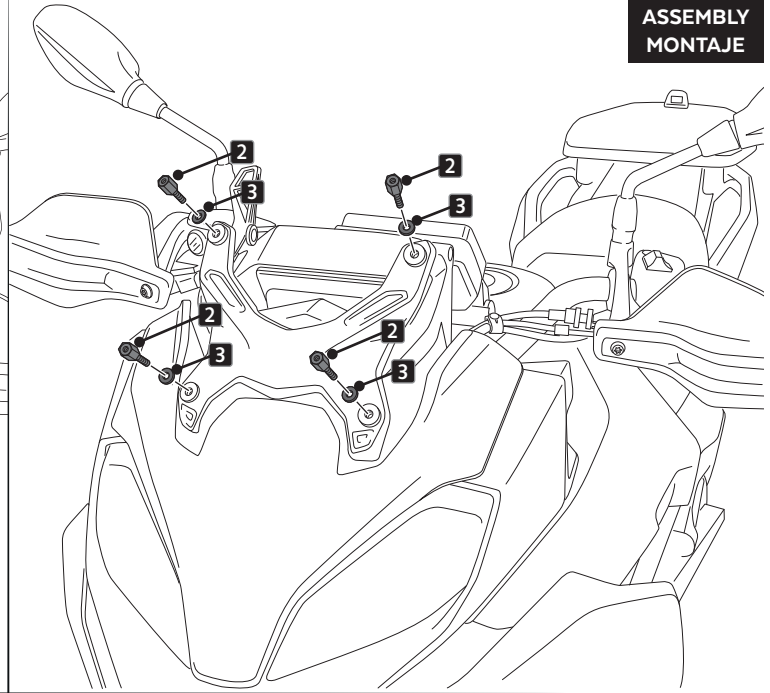

ALLEN
N° 3

ID	PIEZA/PART	DESCRIPCIÓN	DESCRIPTION	QTY	REF
1		Cúpula SPORT	SPORT screen	1	20429 W/H/F/N
2		Tornillo especial M5x9 long hexagonal 14	M5x9 special screw hexagonal length 14	4	TORNI-EC----597
3		Arandela de nylon M5x1	M5x1 nylon washer	4	ARNV0000000245
4		Silentblock Ø9XØ6X8mm	Ø9XØ6X8mm silentblock	4	AROPASACABLES-3
5		Casquillo con valona Ø12XØ6,8X7,3	Ø12XØ6,8X7,3 bush with blange	4	CASQUI-1A---750
6		Tornillo Allen M5X16 Ø11 ISO 7380	M5X16 Ø11 ISO 7380 Allen screw	4	TORNI-I7380-493
7		Tapón tornillo M5 ISO 7980	M5 ISO 7980 Allen cap screw	4	TAPON-----85

BMW F900XR '20-

INSTRUCCIONES DE MONTAJE - MOUNTING INSTRUCTIONS - MONTAGEANLEITUNG

1

DISASSEMBLY
DESMONTAJE

2

ASSEMBLY
MONTAJE

3

ASSEMBLY
MONTAJE

4

ASSEMBLY
MONTAJE