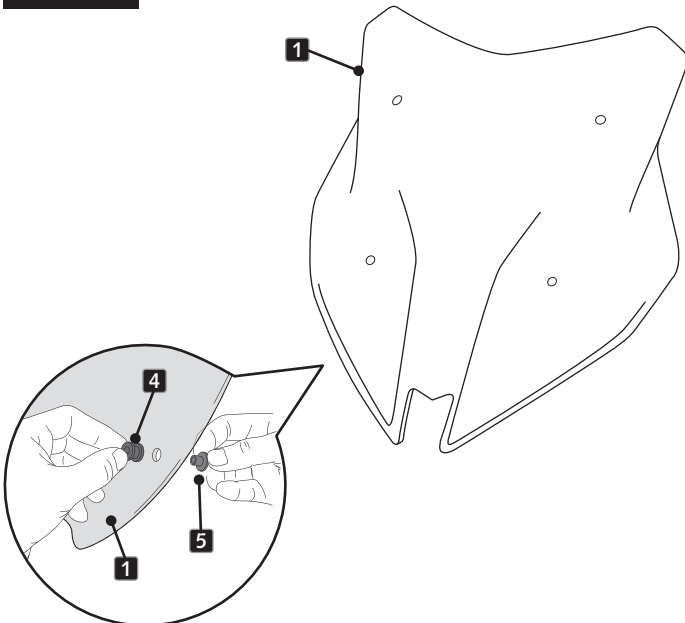

ALLEN
N° 3

ID	PIEZA/PART	DESCRIPCIÓN	DESCRIPTION	QTY	REF
1		Cúpula SPORT	SPORT screen	1	20429 W/H/F/N
2		Tornillo especial M5x9 long hexagonal 14	M5x9 special screw hexagonal length 14	4	TORNI-EC----597
3		Arandela de nylon M5x1	M5x1 nylon washer	4	ARNV0000000245
4		Silentblock Ø9XØ6X8mm	Ø9XØ6X8mm silentblock	4	AROPASACABLES-3
5		Casquillo con valona Ø12XØ6,8X7,3	Ø12XØ6,8X7,3 bush with blange	4	CASQUI-1A---750
6		Tornillo Allen M5X16 Ø11 ISO 7380	M5X16 Ø11 ISO 7380 Allen screw	4	TORNI-I7380-493
7		Tapón tornillo M5 ISO 7980	M5 ISO 7980 Allen cap screw	4	TAPON-----85

BMW F900XR '20-

INSTRUCCIONES DE MONTAJE - MOUNTING INSTRUCTIONS - MONTAGEANLEITUNG

1

DISASSEMBLY
DESMONTAJE

2

ASSEMBLY
MONTAJE

3

ASSEMBLY
MONTAJE

4

ASSEMBLY
MONTAJE