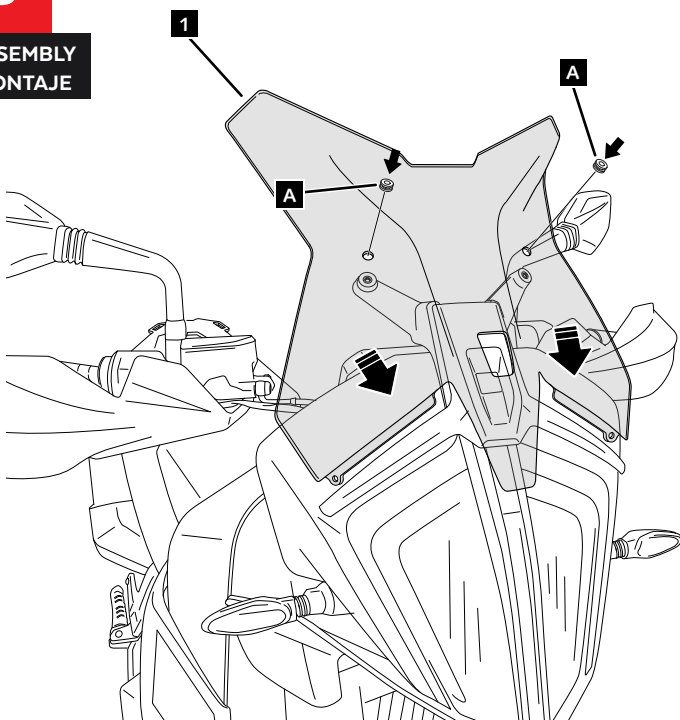

3

**ASSEMBLY
MONTAJE**

A Componentes originales
Original components