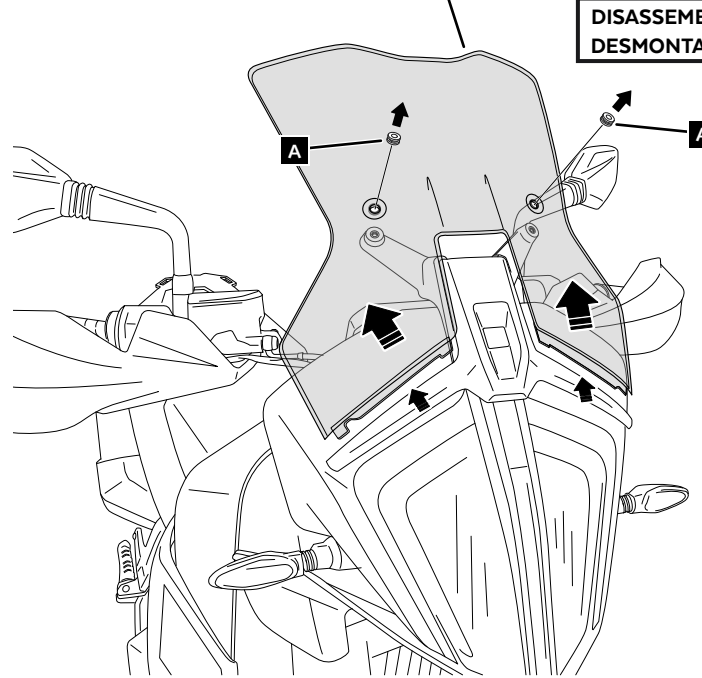

T30

ID.	PIEZA/PART	DESCRIPCIÓN	DESCRIPTION	QTY.	REF.:
1		Cúpula sport	Sport screen	1	3738F/H/N/T/WM3

KTM 790 ADVENTURE '19- / 890 ADVENTURE '21-

INSTRUCCIONES DE MONTAJE - MOUNTING INSTRUCTIONS - MONTAGEANLEITUNG

1

**DISASSEMBLY
DESMONTAJE**

A Componentes originales
Original components

2

**DISASSEMBLY
DESMONTAJE**

A Componentes originales
Original components

3

**ASSEMBLY
MONTAJE**

A Componentes originales
Original components

4

**ASSEMBLY
MONTAJE**

A Componentes originales
Original components