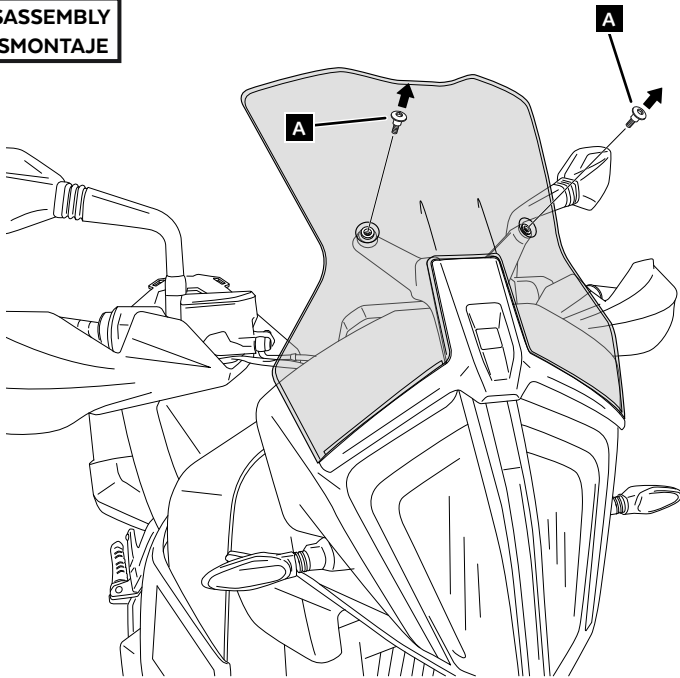

KTM 790 ADVENTURE '19- / 890 ADVENTURE '21-

INSTRUCCIONES DE MONTAJE - MOUNTING INSTRUCTIONS - MONTAGEANLEITUNG

1

**DISASSEMBLY
DESMONTAJE**

A Componentes originales
Original components