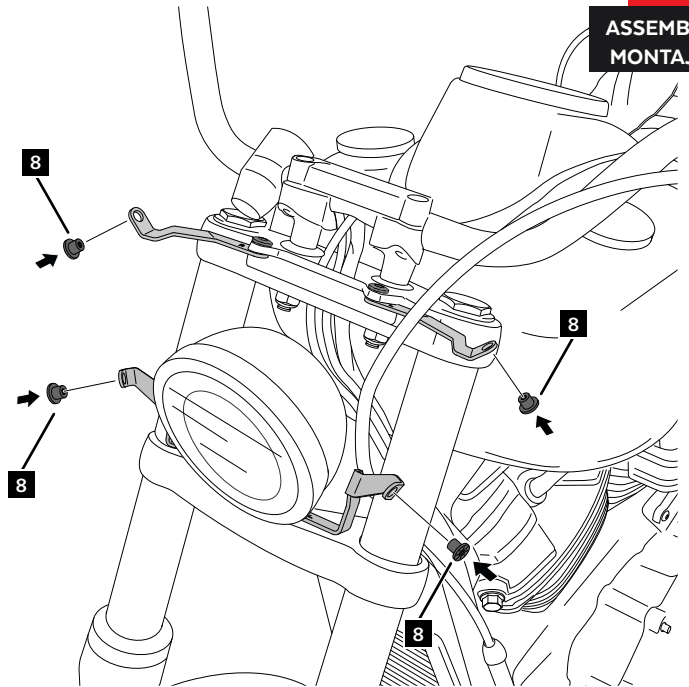

ID.	PIEZA/PART	DESCRIPCIÓN	DESCRIPTION	QTY.	REF.
1		Semicarenado	Semifairing	1	10897N
2		Cúpula TOURING	TOURING screen	1	10900
3		Soporte izquierdo superior	Upper left support	1	SOP4P7SRBTM0011
4		Soporte derecho superior	Upper right support	1	SOP4P7SLBTM0011
5		Soporte izquierdo inferior	Lower left support	1	SOP4P7IRBTM0011
6		Soporte derecho inferior	Lower right support	1	SOP4P7ILBTM0011
7		Tornillo allen ISO7380 M6X16 Ø14 INOX	ISO7380 M6X16 Ø14 INOX allen Screw	2	TORNI-I7380-485
8		Silentblock M5	M5 silentblock	4	SILENBTM5-046/1
9		Arandela nylon M5x1	M5x1 nylon washer	4	ARNV00000000245
10		Tornillo allen M5x16 Ø11 ISO 7380	M5x16 Ø11 ISO 7380 allen screw	4	TORNI-I7380-493
11		Tapon tornillo M5 ISO 7380	M5 ISO 7380 screw cap	4	TAPON-----85
12		Tornillo allen M4x12 ISO7380	M4x12 ISO 7380 allen screw	3	TORNI-I7380-800
13		Arandela nylon M4x0,5	M4x0,5 nylon washer	6	ARNV00000000311
14		Tuerca autoblocante M4	M4 nut	3	TUERCAE985-0290
15		Tapón tuerca M4	M4 cap nut	3	TAPON-----91
16		Arandela M10 DIN125	M10 DIN125 washer	1	ARAND-PIM10-514

A Tornillería original  
Original screws

3

ASSEMBLY  
MONTAJE

4

DISASSEMBLY  
DESMONTAJE

A Tornillería original  
Original screws

## HARLEY DAVIDSON SOFTAIL LOW RIDER FXLR '18-

INSTRUCCIONES DE MONTAJE - MOUNTING INSTRUCTIONS - MONTAGEANLEITUNG

5

ASSEMBLY  
MONTAJE

6

ASSEMBLY  
MONTAJE

7

ASSEMBLY  
MONTAJE