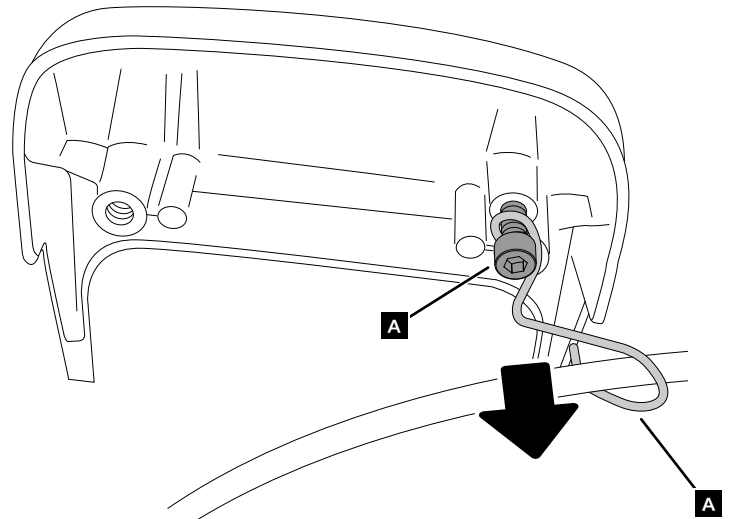

2

DISASSEMBLY
DESMONTAJE

A Tornillería original
Original screws