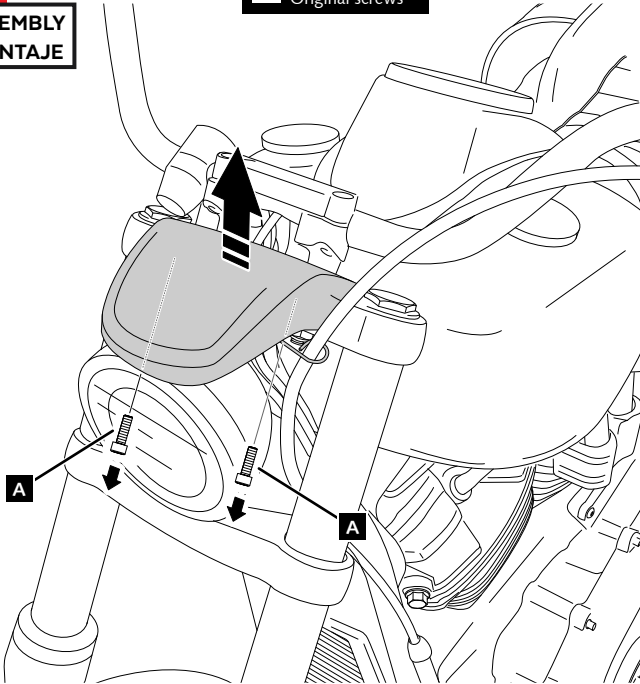

HARLEY DAVIDSON SOFTAIL LOW RIDER FXLR '18-

INSTRUCCIONES DE MONTAJE - MOUNTING INSTRUCTIONS - MONTAGEANLEITUNG

1

DISASSEMBLY
DESMONTAJE

A Tornillería original
Original screws