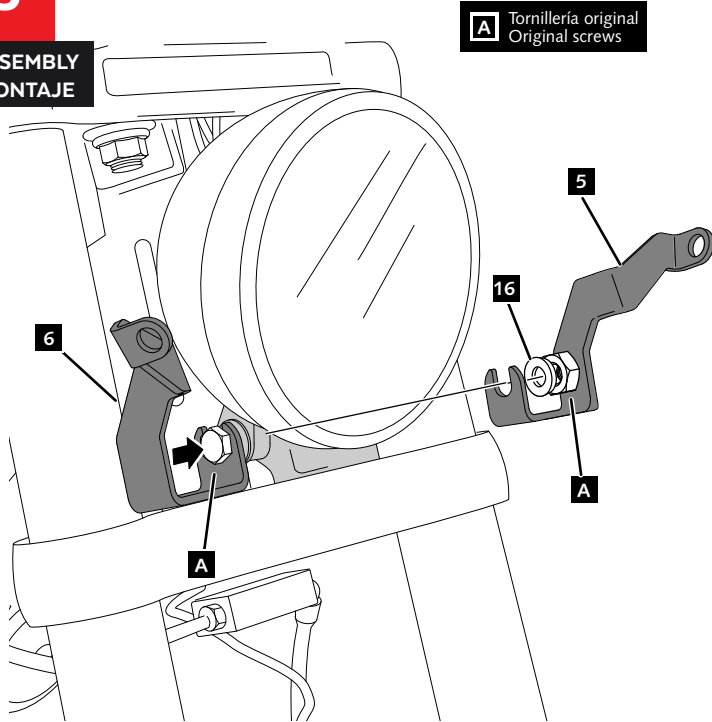

HARLEY DAVIDSON SOFTAIL LOW RIDER FXLR '18-

INSTRUCCIONES DE MONTAJE - MOUNTING INSTRUCTIONS - MONTAGEANLEITUNG

5

ASSEMBLY
MONTAJE