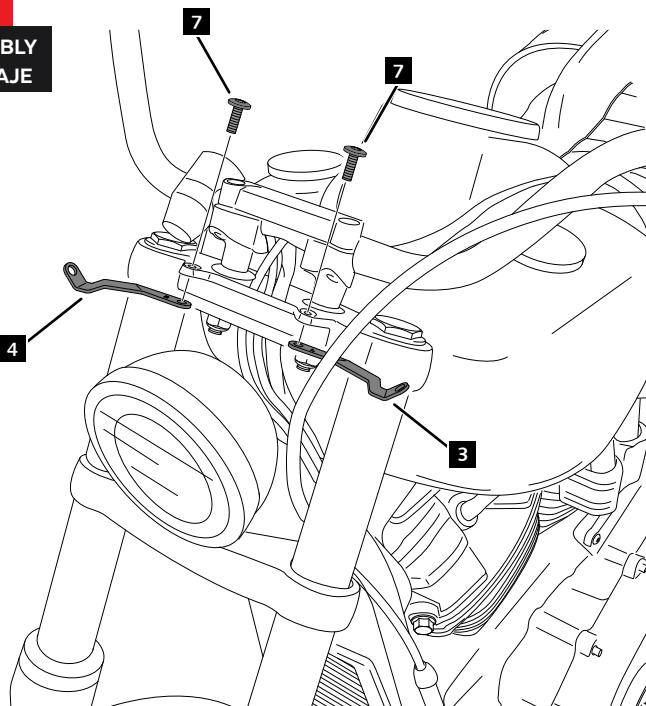

3

ASSEMBLY
MONTAJE