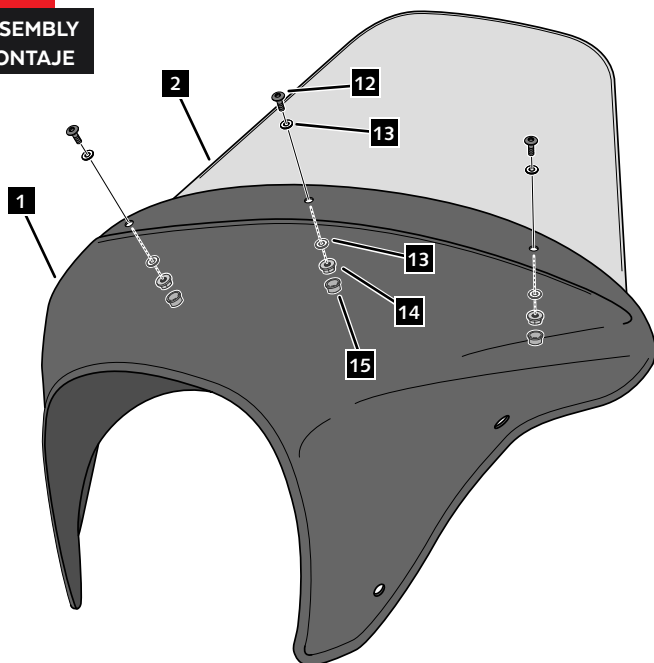

### M O U N T I N G I N S T R U C T I O N S

REF 21052

SEMIFAIRING BATWING SML TOURING MODEL

En las revisiones del vehículo es conveniente efectuar también el mantenimiento de apriete de toda la tornillería del semicarenado, especialmente los tornillos que fijan éste al vehículo. **Gracias por su atención.**  
 It would be convenient to retight the semifairing screws, specially the ones that are fixed to the motorcycle, whenever you maintain the vehicle. **Thanks for your attention.**

## HARLEY DAVIDSON SOFTAIL LOW RIDER FXLR '18-

INSTRUCCIONES DE MONTAJE - MOUNTING INSTRUCTIONS - MONTAGEANLEITUNG

1

DISASSEMBLY  
DESMONTAJE

A Tornillería original  
Original screws

2

DISASSEMBLY  
DESMONTAJE

A Tornillería original  
Original screws

3

ASSEMBLY  
MONTAJE

4

DISASSEMBLY  
DESMONTAJE

A Tornillería original  
Original screws

## HARLEY DAVIDSON SOFTAIL LOW RIDER FXLR '18-

INSTRUCCIONES DE MONTAJE - MOUNTING INSTRUCTIONS - MONTAGEANLEITUNG

5

ASSEMBLY  
MONTAJE

6

ASSEMBLY  
MONTAJE

7

ASSEMBLY  
MONTAJE