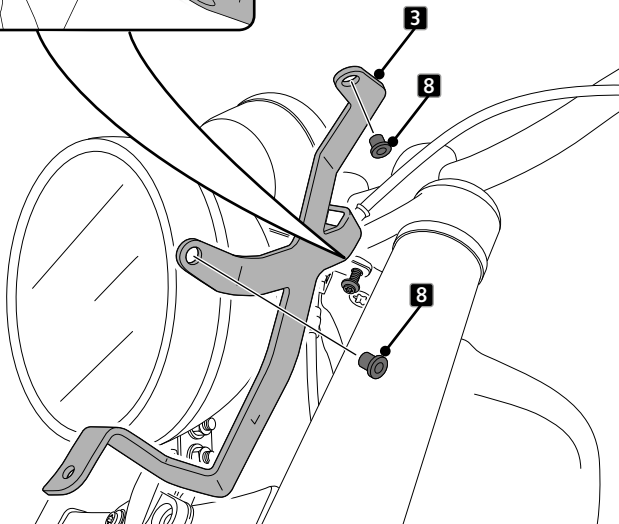

### M O U N T I N G I N S T R U C T I O N S

REF. 21047

SEMIFAIRING BATWING SML SPORT MODEL

TORX  
T27  
T40

ALLEN  
Nº 3

En las revisiones del vehículo es conveniente efectuar también el mantenimiento de apriete de toda la tornillería de semicarenado, especialmente los tornillos que están fijados al vehículo. Gracias por su atención.  
It would be convenient to retighten the semifairing screws, specially the ones that are fixed to the motorcycle, whenever you maintain the vehicle. Thanks for your attention.

ID	PIEZA/PART	DESCRIPCIÓN	DESCRIPTION	QTY	REF
1		Semicarenado batwing SML	Batwing SML semifairing		10897N
2		Cúpula SPORT	SPORT screen	1	10899H/W
3		Soporte izquierdo (L)	Left support (L)	1	SOP2P3L-BTM0023
4		Soporte derecho (R)	Right support (R)	1	SOP2P3R-BTM0023
5		Casquillo Ø13 x Ø8,5 x 6mm	Ø13 x Ø8,5 x 6mm Arrowhead	2	CASQUI-----776
6		Tornillo M8x45 ISO7380 CABEZA TX ( INOX)	M8x45 ISO 7380 TX screw ( INOX)	2	TORNI-I7380-870
7		Arandela nylon M5x1	M5x1 nylon washer	4	ARNV0000000245
8		Silentblock M5	M5 silentblock	4	SILENBTM5-046/1
9		Tornillo Allen M5x16 Ø11 ISO 7380	M5x16 Ø11 ISO 7380 Allen screw	4	TORNI-I7380-493
10		Tapón tornillo M5 ISO 7380	M5 ISO 7380 screw cap	4	TAPON-----85
11		Tornillo Allen M4x12 ISO7380	M4x12 ISO 7380 Allen screw	3	TORNI-I7380-800
12		Arandela nylon M4x0,5	M4x0,5 nylon washer	6	ARNV00000000311
13		Tuerca autoblocante M4	M4 nut	3	TUERCAE985-0290
14		Tapón tuerca M4	M4 cap nut	3	TAPON-----91

## BMW R18 '20-

INSTRUCCIONES DE MONTAJE - MOUNTING INSTRUCTIONS - MONTAGEANLEITUNG

1

DISASSEMBLY  
DESMONTAJE

Se muestra el montaje del lado izquierdo a modo de ejemplo, realizar los mismos pasos para el montaje del lado derecho.  
The left side assembly is shown as an example, so the same steps can be performed for the right side assembly.

2

DISASSEMBLY  
DESMONTAJE

3

ASSEMBLY  
MONTAJE

4

ASSEMBLY  
MONTAJE