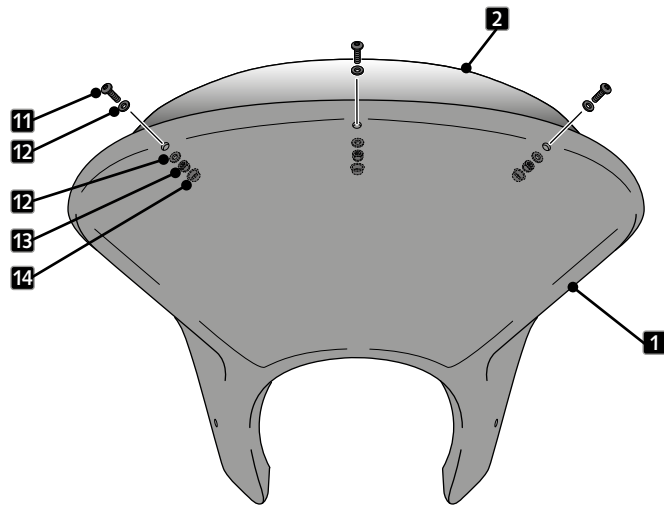

BMW R18 '20-

INSTRUCCIONES DE MONTAJE - MOUNTING INSTRUCTIONS - MONTAGEANLEITUNG

5

ASSEMBLY
MONTAJE