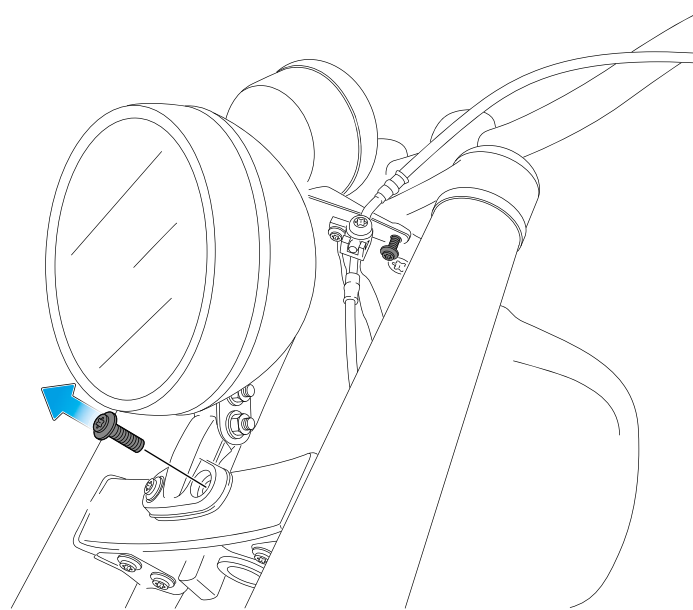

2

DISASSEMBLY
DESMONTAJE