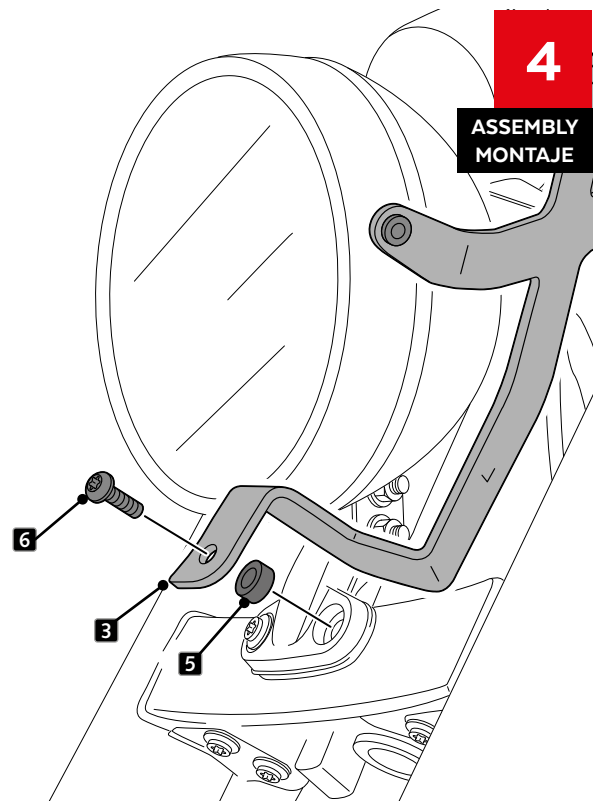

### M O U N T I N G I N S T R U C T I O N S

REF. 21047

SEMIFAIRING BATWING SML SPORT MODEL

TORX  
T27  
T40

ALLEN  
Nº 3

En las revisiones del vehículo es conveniente efectuar también el mantenimiento de apriete de toda la tornillería de semicarenado, especialmente los tornillos que están fijados al vehículo. Gracias por su atención.  
It would be convenient to retighten the semifairing screws, specially the ones that are fixed to the motorcycle, whenever you maintain the vehicle. Thanks for your attention.

ID	PIEZA/PART	DESCRIPCIÓN	DESCRIPTION	QTY	REF
1		Semicarenado batwing SML	Batwing SML semifairing		10897N
2		Cúpula SPORT	SPORT screen	1	10899H/W
3		Soporte izquierdo (L)	Left support (L)	1	SOP2P3L-BTM0023
4		Soporte derecho (R)	Right support (R)	1	SOP2P3R-BTM0023
5		Casquillo Ø13 x Ø8,5 x 6mm	Ø13 x Ø8,5 x 6mm Arrowhead	2	CASQUI-----776
6		Tornillo M8x45 ISO7380 CABEZA TX ( INOX)	M8x45 ISO 7380 TX screw ( INOX)	2	TORNI-I7380-870
7		Arandela nylon M5x1	M5x1 nylon washer	4	ARNV0000000245
8		Silentblock M5	M5 silentblock	4	SILENBTM5-046/1
9		Tornillo Allen M5x16 Ø11 ISO 7380	M5x16 Ø11 ISO 7380 Allen screw	4	TORNI-I7380-493
10		Tapón tornillo M5 ISO 7380	M5 ISO 7380 screw cap	4	TAPON-----85
11		Tornillo Allen M4x12 ISO7380	M4x12 ISO 7380 Allen screw	3	TORNI-I7380-800
12		Arandela nylon M4x0,5	M4x0,5 nylon washer	6	ARNV00000000311
13		Tuerca autoblocante M4	M4 nut	3	TUERCAE985-0290
14		Tapón tuerca M4	M4 cap nut	3	TAPON-----91

## BMW R18 '20-

INSTRUCCIONES DE MONTAJE - MOUNTING INSTRUCTIONS - MONTAGEANLEITUNG

1

DISASSEMBLY  
DESMONTAJE

Se muestra el montaje del lado izquierdo a modo de ejemplo, realizar los mismos pasos para el montaje del lado derecho.  
The left side assembly is shown as an example, so the same steps can be performed for the right side assembly.

2

DISASSEMBLY  
DESMONTAJE

3

ASSEMBLY  
MONTAJE

4

ASSEMBLY  
MONTAJE