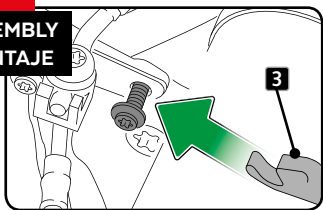

3

ASSEMBLY
MONTAJE