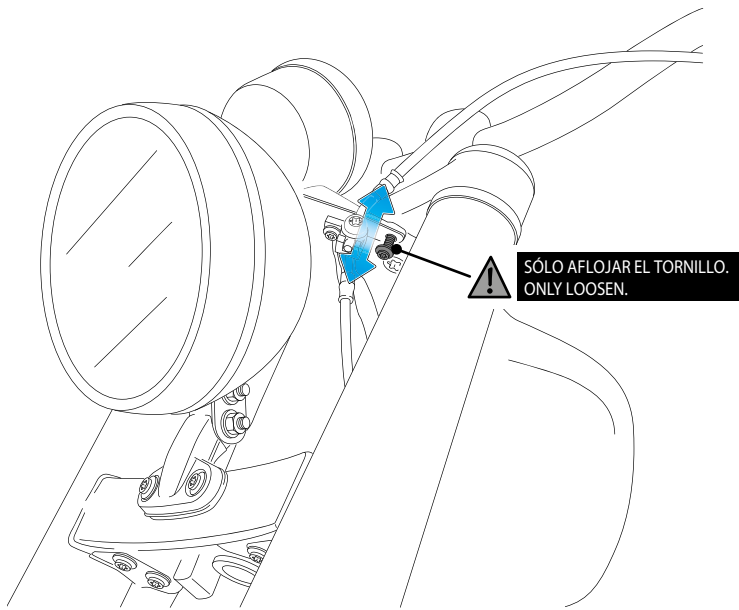

### M O U N T I N G I N S T R U C T I O N S

REF. 21047

SEMIFAIRING BATWING SML SPORT MODEL

TORX  
T27  
T40

ALLEN  
Nº 3

En las revisiones del vehículo es conveniente efectuar también el mantenimiento de apriete de toda la tornillería de semicarenado, especialmente los tornillos que están fijados al vehículo. Gracias por su atención.  
It would be convenient to retighten the semifairing screws, specially the ones that are fixed to the motorcycle, whenever you maintain the vehicle. Thanks for your attention.

ID	PIEZA/PART	DESCRIPCIÓN	DESCRIPTION	QTY	REF
1		Semicarenado batwing SML	Batwing SML semifairing		10897N
2		Cúpula SPORT	SPORT screen	1	10899H/W
3		Soporte izquierdo (L)	Left support (L)	1	SOP2P3L-BTM0023
4		Soporte derecho (R)	Right support (R)	1	SOP2P3R-BTM0023
5		Casquillo Ø13 x Ø8,5 x 6mm	Ø13 x Ø8,5 x 6mm Arrowhead	2	CASQUI-----776
6		Tornillo M8x45 ISO7380 CABEZA TX ( INOX)	M8x45 ISO 7380 TX screw ( INOX)	2	TORNI-I7380-870
7		Arandela nylon M5x1	M5x1 nylon washer	4	ARNV0000000245
8		Silentblock M5	M5 silentblock	4	SILENBTM5-046/1
9		Tornillo Allen M5x16 Ø11 ISO 7380	M5x16 Ø11 ISO 7380 Allen screw	4	TORNI-I7380-493
10		Tapón tornillo M5 ISO 7380	M5 ISO 7380 screw cap	4	TAPON-----85
11		Tornillo Allen M4x12 ISO7380	M4x12 ISO 7380 Allen screw	3	TORNI-I7380-800
12		Arandela nylon M4x0,5	M4x0,5 nylon washer	6	ARNV00000000311
13		Tuerca autoblocante M4	M4 nut	3	TUERCAE985-0290
14		Tapón tuerca M4	M4 cap nut	3	TAPON-----91

## BMW R18 '20-

INSTRUCCIONES DE MONTAJE - MOUNTING INSTRUCTIONS - MONTAGEANLEITUNG

1

DISASSEMBLY  
DESMONTAJE

Se muestra el montaje del lado izquierdo a modo de ejemplo, realizar los mismos pasos para el montaje del lado derecho.  
The left side assembly is shown as an example, so the same steps can be performed for the right side assembly.