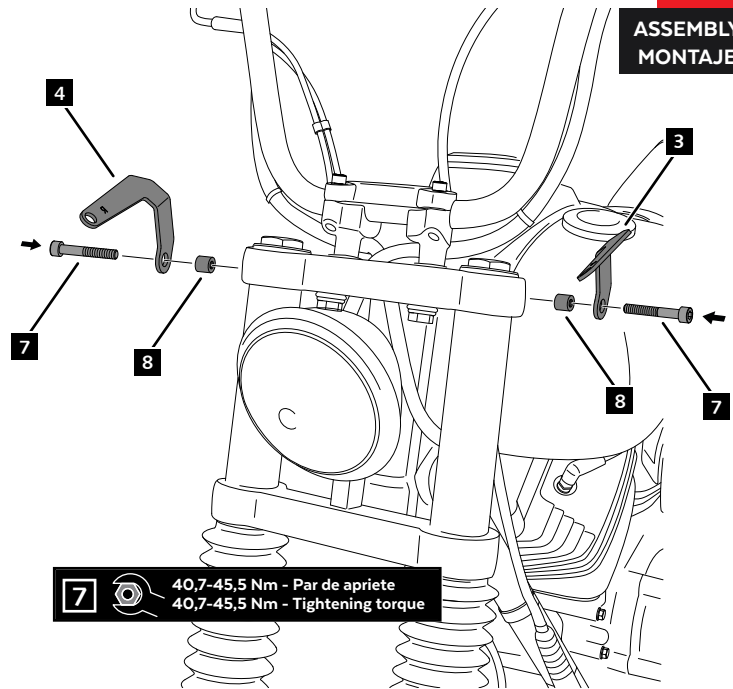

N° 7
N° 14

ALLEN

N° 2,5
N° 3

TORX

T45

En las revisiones del vehículo es conveniente efectuar también el mantenimiento de apriete de toda la tornillería del semicarenado, especialmente los tornillos que fijan éste al vehículo. **Gracias por su atención.**
It would be convenient to retight the semifairing screws, specially the ones that are fixed to the motorcycle, whenever you maintain the vehicle. **Thanks for your attention.**

ID.	PIEZA/PART	DESCRIPCIÓN	DESCRIPTION	QTY.	REF.
1		Semicarenado	Semifairing	1	10897N
2		Cúpula TOURING	TOURING screen	1	10900
3		Soporte izquierdo superior	Upper left support	1	SOP4P2SRBTM0015
4		Soporte derecho superior	Upper right support	1	SOP4P2SLBTM0015
5		Soporte izquierdo inferior	Lower left support	1	SOP4P2IRBTM0015
6		Soporte derecho inferior	Lower right support	1	SOP4P2ILBTM0015
7		Tornillo allen ANSIB 18.3 CLASE 12.9 UNC 3/8"x56	ANSIB 18.3 CLASE 12.9 UNC 3/8"x56 allen screw	2	TORNI-ANSIB-855
8		Casquillo Ø10xØ14x20	Ø10xØ14x20 bush	2	CASQUI-----299
9		Silentblock M5	M5 silentblock	4	SILENBTM5-046/1
10		Arandela nylon M5x1	M5x1 nylon washer	4	ARNV00000000245
11		Tornillo allen M5x16 Ø11 ISO 7380	M5x16 Ø11 ISO 7380 allen screw	4	TORNI-I7380-493
12		Tapón tornillo M5 ISO 7380	M5 ISO 7380 screw cap	4	TAPON-----85
13		Tornillo allen M4x12 ISO7380	M4x12 ISO 7380 allen screw	3	TORNI-I7380-800
14		Arandela nylon M4x0,5	M4x0,5 nylon washer	6	ARNV00000000311
15		Tuerca autoblocante M4	M4 nut	3	TUERCAE985-0290
16		Tapón tuerca M4	M4 nut cap	3	TAPON-----91

HARLEY DAVIDSON FXDB STREET BOB '16-'17

INSTRUCCIONES DE MONTAJE - MOUNTING INSTRUCTIONS - MONTAGEANLEITUNG

1

DISASSEMBLY
DESMONTAJE

2

ASSEMBLY
MONTAJE

3

DISASSEMBLY
DESMONTAJE

4

ASSEMBLY
MONTAJE

HARLEY DAVIDSON FXDB STREET BOB '16-'17

INSTRUCCIONES DE MONTAJE - MOUNTING INSTRUCTIONS - MONTAGEANLEITUNG

5

ASSEMBLY
MONTAJE

6

ASSEMBLY
MONTAJE