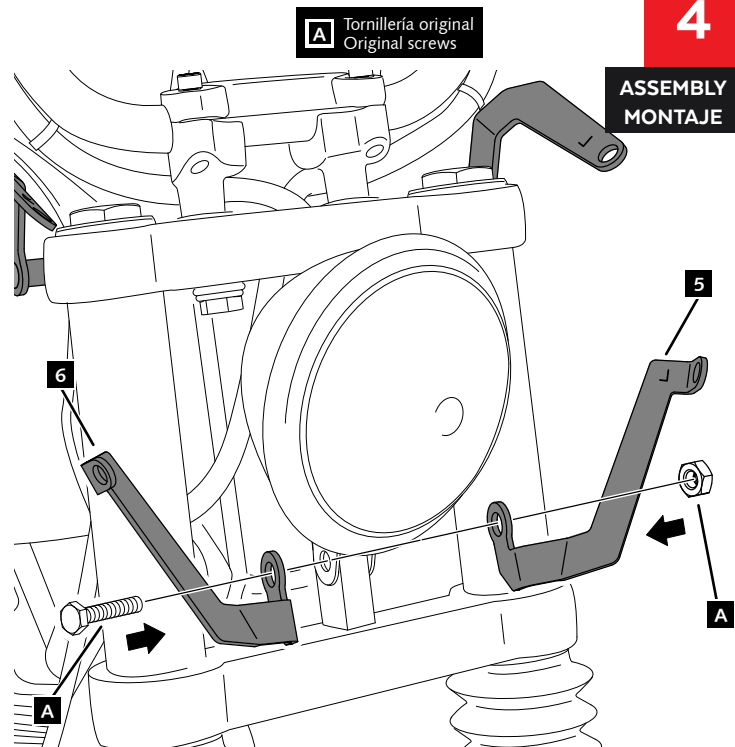

4

ASSEMBLY
MONTAJE