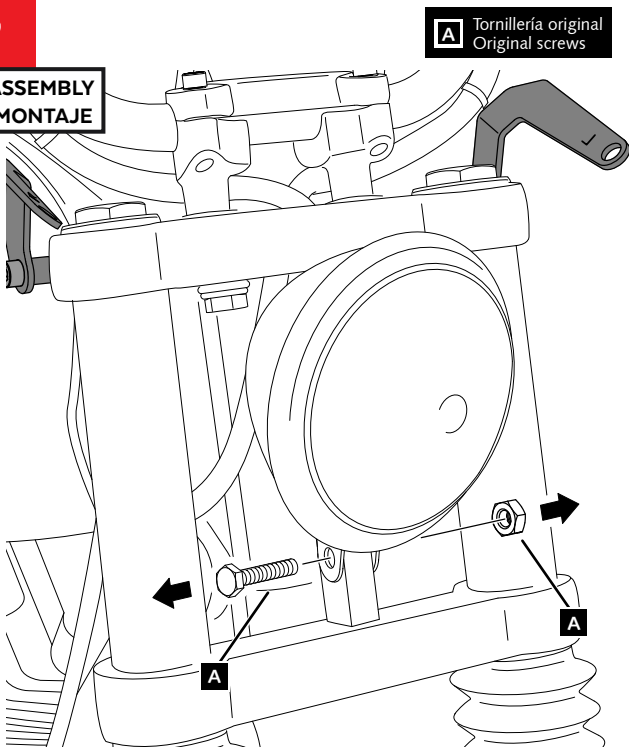

ID.	PIEZA/PART	DESCRIPCIÓN	DESCRIPTION	QTY.	REF.
1		Semicarenado	Semifairing	1	10897N
2		Cúpula TOURING	TOURING screen	1	10900
3		Soporte izquierdo superior	Upper left support	1	SOP4P2SRBTM0015
4		Soporte derecho superior	Upper right support	1	SOP4P2SLBTM0015
5		Soporte izquierdo inferior	Lower left support	1	SOP4P2IRBTM0015
6		Soporte derecho inferior	Lower right support	1	SOP4P2ILBTM0015
7		Tornillo allen ANSIB 18.3 CLASE 12.9 UNC 3/8"x56	ANSIB 18.3 CLASE 12.9 UNC 3/8"x56 allen screw	2	TORNI-ANSIB-855
8		Casquillo Ø10xØ14x20	Ø10xØ14x20 bush	2	CASQUI-----299
9		Silentblock M5	M5 silentblock	4	SILENBTM5-046/1
10		Arandela nylon M5x1	M5x1 nylon washer	4	ARNV00000000245
11		Tornillo allen M5x16 Ø11 ISO 7380	M5x16 Ø11 ISO 7380 allen screw	4	TORNI-I7380-493
12		Tapón tornillo M5 ISO 7380	M5 ISO 7380 screw cap	4	TAPON-----85
13		Tornillo allen M4x12 ISO7380	M4x12 ISO 7380 allen screw	3	TORNI-I7380-800
14		Arandela nylon M4x0,5	M4x0,5 nylon washer	6	ARNV00000000311
15		Tuerca autoblocante M4	M4 nut	3	TUERCAE985-0290
16		Tapón tuerca M4	M4 nut cap	3	TAPON-----91

HARLEY DAVIDSON FXDB STREET BOB '16-'17

INSTRUCCIONES DE MONTAJE - MOUNTING INSTRUCTIONS - MONTAGEANLEITUNG

1

DISASSEMBLY
DESMONTAJE

2

ASSEMBLY
MONTAJE

3

DISASSEMBLY
DESMONTAJE