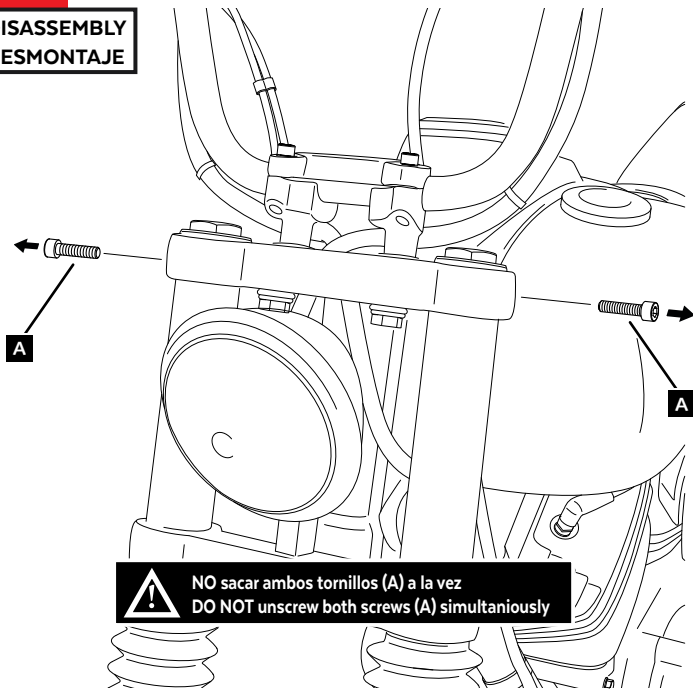

HARLEY DAVIDSON FXDB STREET BOB '16-'17

INSTRUCCIONES DE MONTAJE - MOUNTING INSTRUCTIONS - MONTAGEANLEITUNG

1

DISASSEMBLY
DESMONTAJE