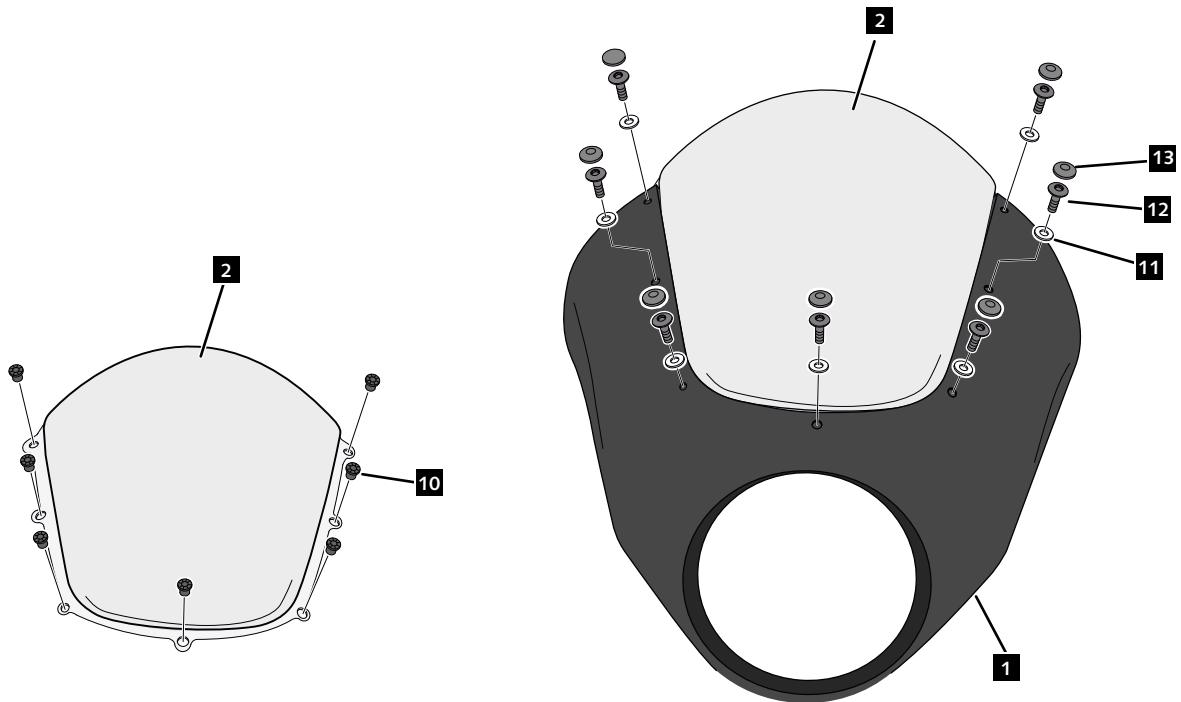

HARLEY DAVIDSON STREET 750 '14-

INSTRUCCIONES DE MONTAJE - MOUNTING INSTRUCTIONS - MONTAGEANLEITUNG

4

ASSEMBLY
MONTAJE