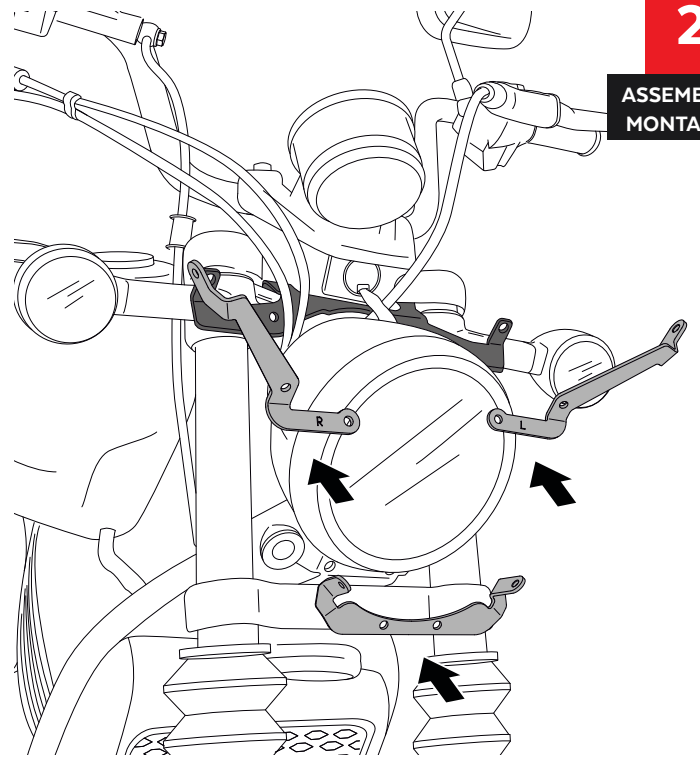

It would be convenient to retighten the semifairing screws, specially the ones that are fixed to the motorcycle, whenever you maintain the vehicle. **Thanks for your attention.**

ID.	DESCRIPCIÓN	DESCRIPTION	QTY.	REF.
1	Semicarenado Dark Night	Dark Night semifairing	1	10903N
2	Cúpula	Screen	1	10904F/H
3	Soporte metálico izquierdo (L)	Left metal support (L)	1	SOP3P4L-CUP0016
4	Soporte metálico derecho (R)	Right metal support (R)	1	SOP3P4R-CUP0016
5	Soporte inferior	Lower support	1	SOP3P4I-CUP0016
6	Silentblock Ø9 x Ø6 x 8mm	Ø9 x Ø6 x 8mm silentblock	4	AROPASACABLES-3
7	Casquillo con valona Ø12 x Ø6,8 x 7,3	Ø12 x Ø6,8 x 7,3 bush with flange	4	CASQUI-1A---750
8	Tornillo allen M5x11 Ø11 ISO 7380	M5x11 Ø11 ISO 7380 allen screw	6	TORNI-AI----520
9	Tuerca grafilada M5	M5 nut	6	TUERC-D6923-255
10	Silentblock M5	M5 silentblock	7	SILENBTM5-046/1
11	Arandela nylon M5x1	M5x1 nylon washer	7	ARNV000000245
12	Tornillo allen M5x16 Ø11 ISO 7380	M5x16 Ø11 ISO 7380 allen screw	11	TORNI-I7380-493
13	Tapón tornillo M5 ISO 7380	M5 ISO 7380 screw cap	11	TAPON-----85

## HARLEY DAVIDSON STREET 750 '14-

INSTRUCCIONES DE MONTAJE - MOUNTING INSTRUCTIONS - MONTAGEANLEITUNG

1

DISASSEMBLY  
DESMONTAJE

A Tornillería original  
Original screws

2

ASSEMBLY  
MONTAJE

3