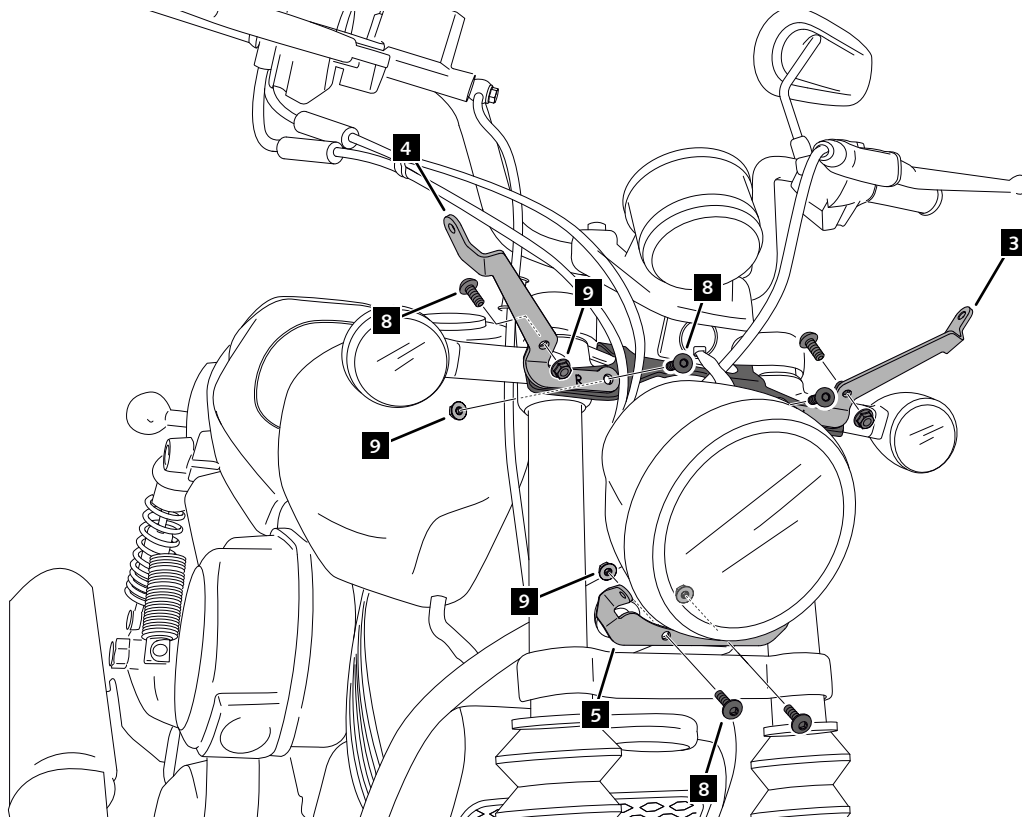

It would be convenient to retighten the semifairing screws, specially the ones that are fixed to the motorcycle, whenever you maintain the vehicle. **Thanks for your attention.**

ID.	DESCRIPCIÓN	DESCRIPTION	QTY.	REF.
1	Semicarenado Dark Night	Dark Night semifairing	1	10903N
2	Cúpula	Screen	1	10904F/H
3	Soporte metálico izquierdo (L)	Left metal support (L)	1	SOP3P4L-CUP0016
4	Soporte metálico derecho (R)	Right metal support (R)	1	SOP3P4R-CUP0016
5	Soporte inferior	Lower support	1	SOP3P4I-CUP0016
6	Silentblock Ø9 x Ø6 x 8mm	Ø9 x Ø6 x 8mm silentblock	4	AROPASACABLES-3
7	Casquillo con valona Ø12 x Ø6,8 x 7,3	Ø12 x Ø6,8 x 7,3 bush with flange	4	CASQUI-1A---750
8	Tornillo allen M5x11 Ø11 ISO 7380	M5x11 Ø11 ISO 7380 allen screw	6	TORNI-AI----520
9	Tuerca grafilada M5	M5 nut	6	TUERC-D6923-255
10	Silentblock M5	M5 silentblock	7	SILENBTM5-046/1
11	Arandela nylon M5x1	M5x1 nylon washer	7	ARNV000000245
12	Tornillo allen M5x16 Ø11 ISO 7380	M5x16 Ø11 ISO 7380 allen screw	11	TORNI-I7380-493
13	Tapón tornillo M5 ISO 7380	M5 ISO 7380 screw cap	11	TAPON-----85

## HARLEY DAVIDSON STREET 750 '14-

INSTRUCCIONES DE MONTAJE - MOUNTING INSTRUCTIONS - MONTAGEANLEITUNG

1

DISASSEMBLY  
DESMONTAJE

A Tornillería original  
Original screws

2

ASSEMBLY  
MONTAJE

3

ASSEMBLY  
MONTAJE