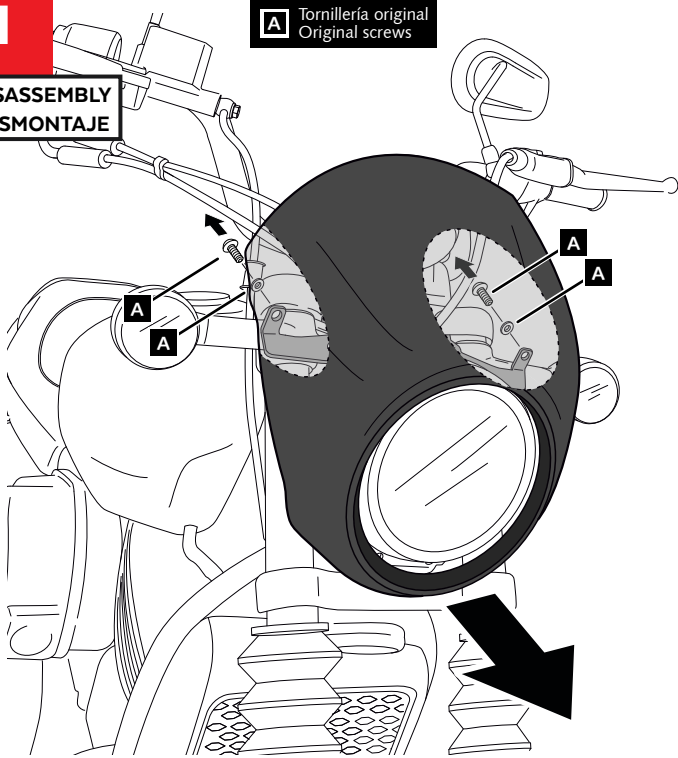

HARLEY DAVIDSON STREET 750 '14-

INSTRUCCIONES DE MONTAJE - MOUNTING INSTRUCTIONS - MONTAGEANLEITUNG

1

DISASSEMBLY
DESMONTAJE

A Tornillería original
Original screws