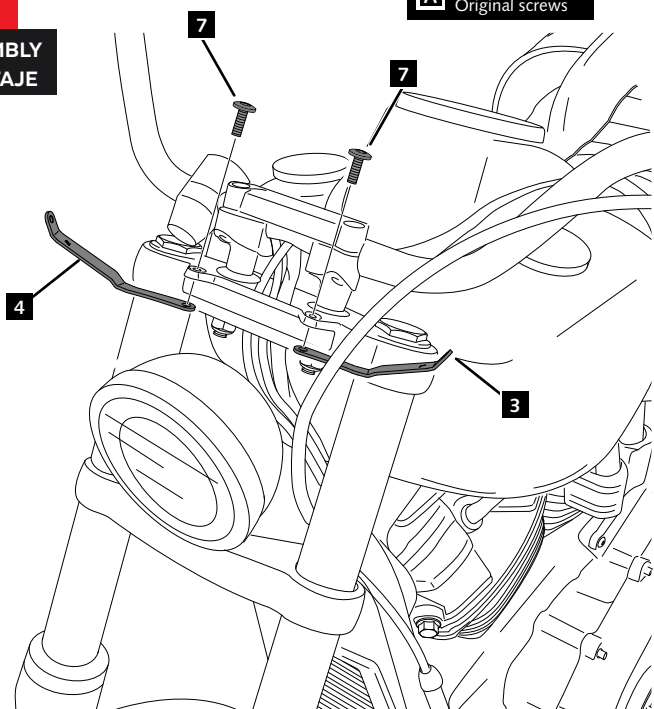

ID.	PIEZA/PART	DESCRIPCIÓN	DESCRIPTION	QTY.	REF.
1		Semicarenado Dark Night	Dark Night semifairing	1	10903N
2		Cúpula	Screen	1	10904H/F
3		Soporte superior derecho (SR)	Upper Left support (SR)	1	SOP4P6SRCUP0018
4		Soporte superior izquierdo (SL)	Upper Right support (SL)	1	SOP4P6SLCUP0018
5		Soporte inferior derecho (IR)	Lower Left support (IR)	1	SOP4P6IRCUP0018
6		Soporte inferior izquierdo (IL)	Lower Right support (IR)	1	SOP4P6ILCUP0018
7		Tornillo allen ISO7380 M6X17 Ø14 INOX	ISO7380 M6X17 Ø14 INOX allen screw	2	TORNI-I7380-485
8		Silentblock Ø9xØ6x8mm	Ø9xØ6x8mm silentblock	4	AROPASACABLES-3
9		Casquillo con valona Ø12xØ6,8x7,3	Ø12xØ6,8x7,3 bush with flange	4	CASQUI-1A---750
10		Tornillo allen M5x16 Ø11 ISO 7380	M5x16 Ø11 ISO 7380 allen screw	11	TORNI-I7380-493
11		Arandela de nylon M5x1	M5x1 nylon washer	7	ARNV0000000245
12		Tapon tornillo M5 ISO 7380	M5 ISO 7380 screw cap	11	TAPON-----85
13		Silentblock M5	M5 silentblock	7	SILENBTM5-046/1
14		Arandela M10	M10 DIN125 washer	1	ARAND-PIM10-574

HARLEY DAVIDSON SOFTAIL LOW RIDER FXLR '18-

INSTRUCCIONES DE MONTAJE - MOUNTING INSTRUCTIONS - MONTAGEANLEITUNG

1

DISASSEMBLY
DESMONTAJE

A Tornillería original
Original screws

2

DISASSEMBLY
DESMONTAJE

A Tornillería original
Original screws

3

ASSEMBLY
MONTAJE

A Tornillería original
Original screws

4

DISASSEMBLY
DESMONTAJE

A Tornillería original
Original screws

HARLEY DAVIDSON SOFTAIL LOW RIDER FXLR '18-

INSTRUCCIONES DE MONTAJE - MOUNTING INSTRUCTIONS - MONTAGEANLEITUNG