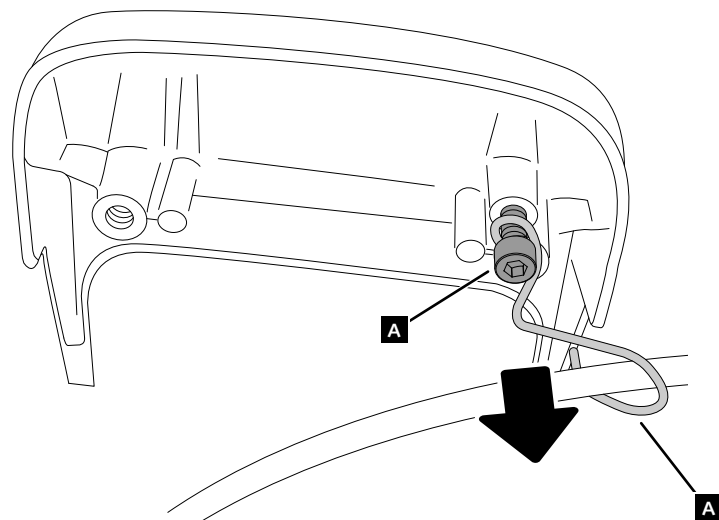

ID.	PIEZA/PART	DESCRIPCIÓN	DESCRIPTION	QTY.	REF.
1		Semicarenado Dark Night	Dark Night semifairing	1	10903N
2		Cúpula	Screen	1	10904H/F
3		Soporte superior derecho (SR)	Upper Left support (SR)	1	SOP4P6SRCUP0018
4		Soporte superior izquierdo (SL)	Upper Right support (SL)	1	SOP4P6SLCUP0018
5		Soporte inferior derecho (IR)	Lower Left support (IR)	1	SOP4P6IRCUP0018
6		Soporte inferior izquierdo (IL)	Lower Right support (IR)	1	SOP4P6ILCUP0018
7		Tornillo allen ISO7380 M6X17 Ø14 INOX	ISO7380 M6X17 Ø14 INOX allen screw	2	TORNI-I7380-485
8		Silentblock Ø9xØ6x8mm	Ø9xØ6x8mm silentblock	4	AROPASACABLES-3
9		Casquillo con valona Ø12xØ6,8x7,3	Ø12xØ6,8x7,3 bush with flange	4	CASQUI-1A---750
10		Tornillo allen M5x16 Ø11 ISO 7380	M5x16 Ø11 ISO 7380 allen screw	11	TORNI-I7380-493
11		Arandela de nylon M5x1	M5x1 nylon washer	7	ARNV0000000245
12		Tapon tornillo M5 ISO 7380	M5 ISO 7380 screw cap	11	TAPON-----85
13		Silentblock M5	M5 silentblock	7	SILENBTM5-046/1
14		Arandela M10	M10 DIN125 washer	1	ARAND-PIM10-574

HARLEY DAVIDSON SOFTAIL LOW RIDER FXLR '18-

INSTRUCCIONES DE MONTAJE - MOUNTING INSTRUCTIONS - MONTAGEANLEITUNG

1

DISASSEMBLY
DESMONTAJE

A Tornillería original
Original screws

2

DISASSEMBLY
DESMONTAJE

A Tornillería original
Original screws

3

ASSEMBLY
MONTAJE

A Tornillería original
Original screws

4

DISASSEMBLY
DESMONTAJE

A Tornillería original
Original screws

HARLEY DAVIDSON SOFTAIL LOW RIDER FXLR '18-

INSTRUCCIONES DE MONTAJE - MOUNTING INSTRUCTIONS - MONTAGEANLEITUNG