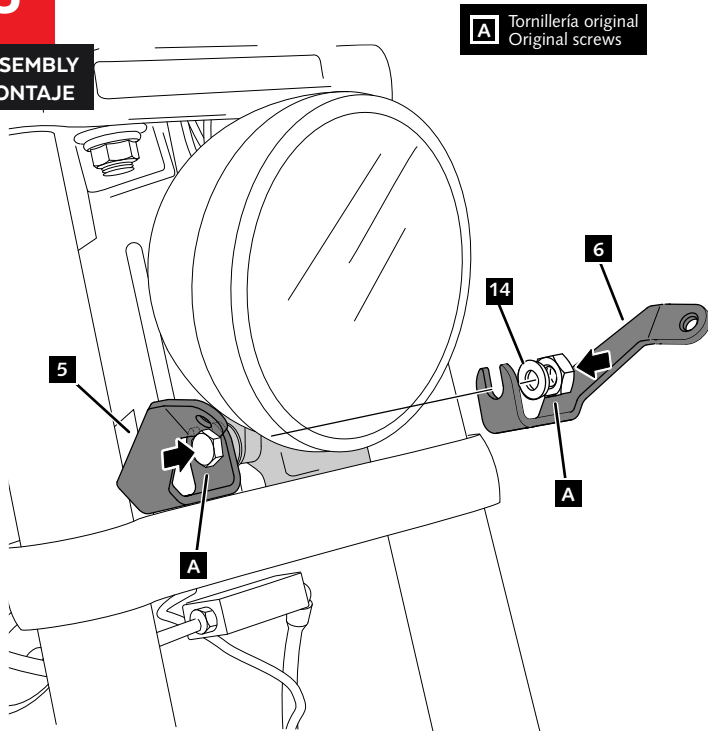

HARLEY DAVIDSON SOFTAIL LOW RIDER FXLR '18-

M O U N T I N G I N S T R U C T I O N S

REF 21096

SEMIFAIRING DARK NIGHT MODEL

En las revisiones del vehículo es conveniente efectuar también el mantenimiento de apriete de toda la tornillería del semicarenado, especialmente los tornillos que fijan éste al vehículo. **Gracias por su atención.**
It would be convenient to retight the semifairing screws, specially the ones that are fixed to the motorcycle, whenever you maintain the vehicle. **Thanks for your attention.**

HARLEY DAVIDSON SOFTAIL LOW RIDER FXLR '18-

INSTRUCCIONES DE MONTAJE - MOUNTING INSTRUCTIONS - MONTAGEANLEITUNG

1

DISASSEMBLY
DESMONTAJE

A Tornillería original
Original screws

2

DISASSEMBLY
DESMONTAJE

A Tornillería original
Original screws

3

ASSEMBLY
MONTAJE

A Tornillería original
Original screws

4

DISASSEMBLY
DESMONTAJE

A Tornillería original
Original screws

HARLEY DAVIDSON SOFTAIL LOW RIDER FXLR '18-

INSTRUCCIONES DE MONTAJE - MOUNTING INSTRUCTIONS - MONTAGEANLEITUNG

5

ASSEMBLY
MONTAJE

6

ASSEMBLY
MONTAJE

7

ASSEMBLY
MONTAJE

8

ASSEMBLY
MONTAJE