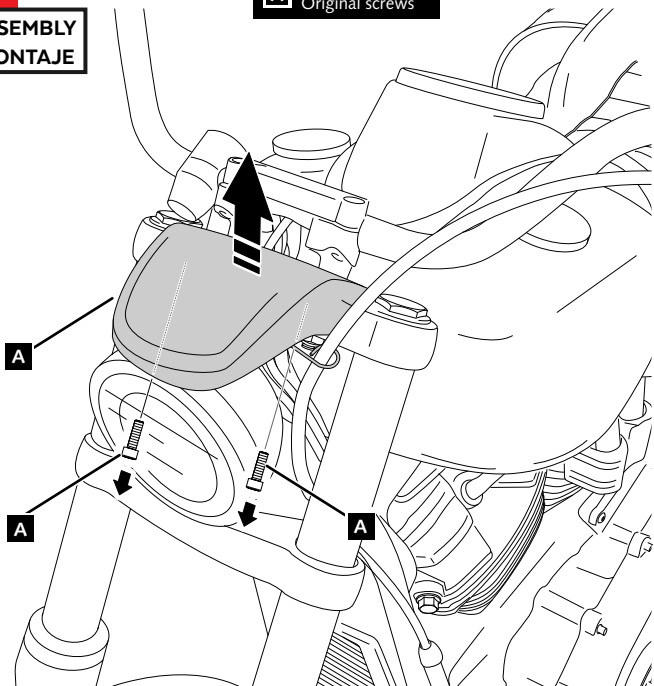

HARLEY DAVIDSON SOFTAIL LOW RIDER FXLR '18-

M O U N T I N G I N S T R U C T I O N S

REF 21096

SEMIFAIRING DARK NIGHT MODEL

En las revisiones del vehículo es conveniente efectuar también el mantenimiento de apriete de toda la tornillería del semicarenado, especialmente los tornillos que fijan éste al vehículo. **Gracias por su atención.**
It would be convenient to retight the semifairing screws, specially the ones that are fixed to the motorcycle, whenever you maintain the vehicle. **Thanks for your attention.**

ID.	PIEZA/PART	DESCRIPCIÓN	DESCRIPTION	QTY.	REF.
1		Semicarenado Dark Night	Dark Night semifairing	1	10903N
2		Cúpula	Screen	1	10904H/F
3		Soporte superior derecho (SR)	Upper Left support (SR)	1	SOP4P6SRCUP0018
4		Soporte superior izquierdo (SL)	Upper Right support (SL)	1	SOP4P6SLCUP0018
5		Soporte inferior derecho (IR)	Lower Left support (IR)	1	SOP4P6IRCUP0018
6		Soporte inferior izquierdo (IL)	Lower Right support (IR)	1	SOP4P6ILCUP0018
7		Tornillo allen ISO7380 M6X17 Ø14 INOX	ISO7380 M6X17 Ø14 INOX allen screw	2	TORNI-I7380-485
8		Silentblock Ø9xØ6x8mm	Ø9xØ6x8mm silentblock	4	AROPASACABLES-3
9		Casquillo con valona Ø12xØ6,8x7,3	Ø12xØ6,8x7,3 bush with flange	4	CASQUI-1A---750
10		Tornillo allen M5x16 Ø11 ISO 7380	M5x16 Ø11 ISO 7380 allen screw	11	TORNI-I7380-493
11		Arandela de nylon M5x1	M5x1 nylon washer	7	ARNV0000000245
12		Tapon tornillo M5 ISO 7380	M5 ISO 7380 screw cap	11	TAPON-----85
13		Silentblock M5	M5 silentblock	7	SILENBTM5-046/1
14		Arandela M10	M10 DIN125 washer	1	ARAND-PIM10-574

HARLEY DAVIDSON SOFTAIL LOW RIDER FXLR '18-

INSTRUCCIONES DE MONTAJE - MOUNTING INSTRUCTIONS - MONTAGEANLEITUNG

1

DISASSEMBLY
DESMONTAJE

A Tornillería original
Original screws

2

DISASSEMBLY
DESMONTAJE

A Tornillería original
Original screws