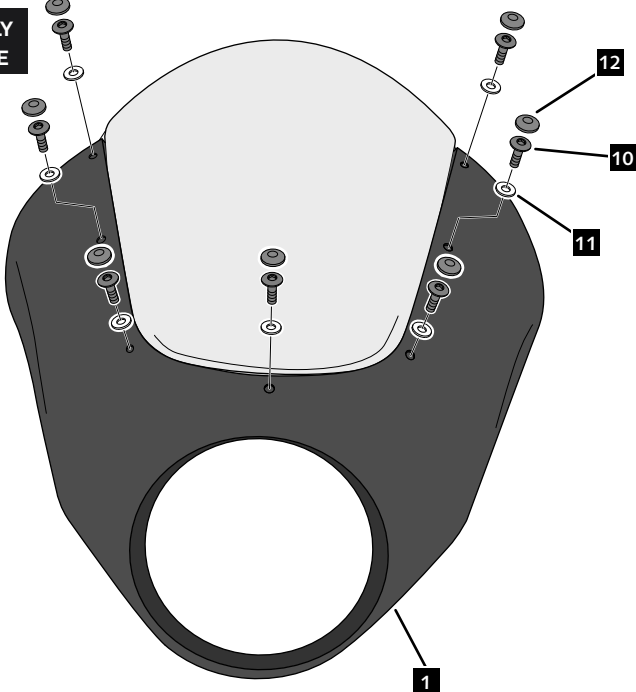

ID.	PIEZA/PART	DESCRIPCIÓN	DESCRIPTION	QTY.	REF.
1		Semicarenado Dark Night	Dark Night semifairing	1	10903N
2		Cúpula	Screen	1	10904H/F
3		Soporte superior derecho (SR)	Upper Left support (SR)	1	SOP4P6SRCUP0018
4		Soporte superior izquierdo (SL)	Upper Right support (SL)	1	SOP4P6SLCUP0018
5		Soporte inferior derecho (IR)	Lower Left support (IR)	1	SOP4P6IRCUP0018
6		Soporte inferior izquierdo (IL)	Lower Right support (IR)	1	SOP4P6ILCUP0018
7		Tornillo allen ISO7380 M6X17 Ø14 INOX	ISO7380 M6X17 Ø14 INOX allen screw	2	TORNI-I7380-485
8		Silentblock Ø9xØ6x8mm	Ø9xØ6x8mm silentblock	4	AROPASACABLES-3
9		Casquillo con valona Ø12xØ6,8x7,3	Ø12xØ6,8x7,3 bush with flange	4	CASQUI-1A---750
10		Tornillo allen M5x16 Ø11 ISO 7380	M5x16 Ø11 ISO 7380 allen screw	11	TORNI-I7380-493
11		Arandela de nylon M5x1	M5x1 nylon washer	7	ARNV0000000245
12		Tapon tornillo M5 ISO 7380	M5 ISO 7380 screw cap	11	TAPON-----85
13		Silentblock M5	M5 silentblock	7	SILENBTM5-046/1
14		Arandela M10	M10 DIN125 washer	1	ARAND-PIM10-574

HARLEY DAVIDSON SOFTAIL LOW RIDER FXLR '18-

INSTRUCCIONES DE MONTAJE - MOUNTING INSTRUCTIONS - MONTAGEANLEITUNG

1

DISASSEMBLY
DESMONTAJE

A Tornillería original
Original screws

2

DISASSEMBLY
DESMONTAJE

A Tornillería original
Original screws

3

ASSEMBLY
MONTAJE

A Tornillería original
Original screws

4

DISASSEMBLY
DESMONTAJE

A Tornillería original
Original screws

HARLEY DAVIDSON SOFTAIL LOW RIDER FXLR '18-

INSTRUCCIONES DE MONTAJE - MOUNTING INSTRUCTIONS - MONTAGEANLEITUNG

5

ASSEMBLY
MONTAJE

6

ASSEMBLY
MONTAJE

7

ASSEMBLY
MONTAJE

8

ASSEMBLY
MONTAJE