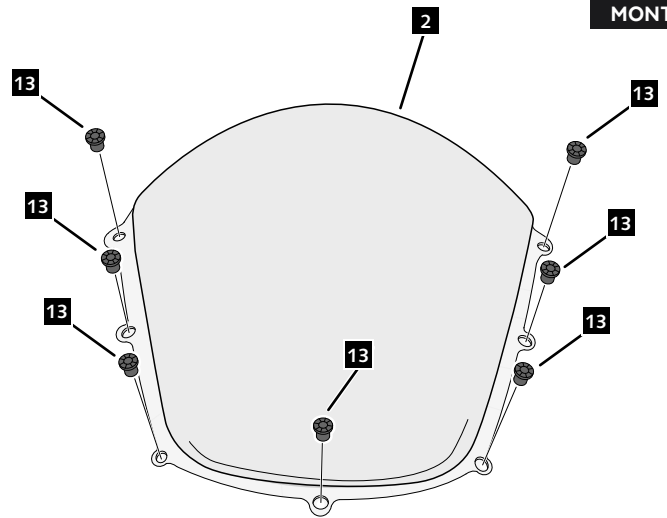

6

ASSEMBLY
MONTAJE