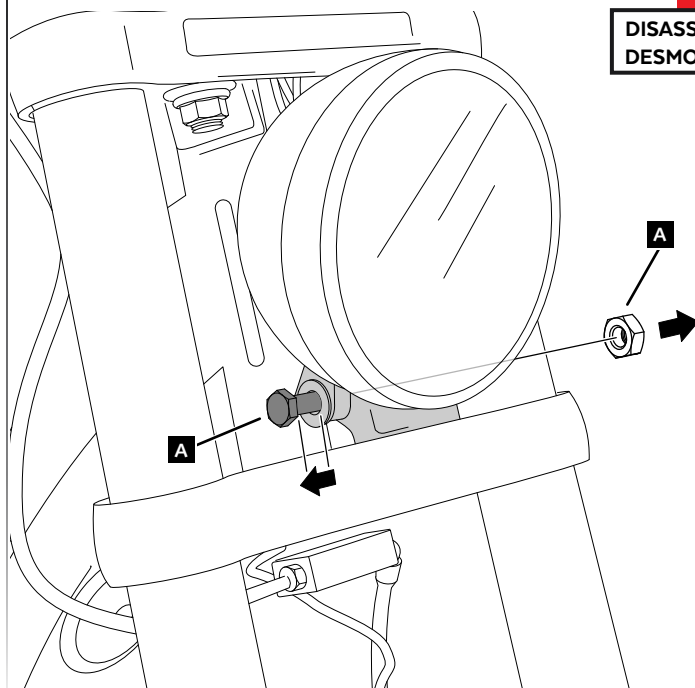

ID.	PIEZA/PART	DESCRIPCIÓN	DESCRIPTION	QTY.	REF.
1		Semicarenado Dark Night	Dark Night semifairing	1	10903N
2		Cúpula	Screen	1	10904H/F
3		Soporte superior derecho (SR)	Upper Left support (SR)	1	SOP4P6SRCUP0018
4		Soporte superior izquierdo (SL)	Upper Right support (SL)	1	SOP4P6SLCUP0018
5		Soporte inferior derecho (IR)	Lower Left support (IR)	1	SOP4P6IRCUP0018
6		Soporte inferior izquierdo (IL)	Lower Right support (IR)	1	SOP4P6ILCUP0018
7		Tornillo allen ISO7380 M6X17 Ø14 INOX	ISO7380 M6X17 Ø14 INOX allen screw	2	TORNI-I7380-485
8		Silentblock Ø9xØ6x8mm	Ø9xØ6x8mm silentblock	4	AROPASACABLES-3
9		Casquillo con valona Ø12xØ6,8x7,3	Ø12xØ6,8x7,3 bush with flange	4	CASQUI-1A---750
10		Tornillo allen M5x16 Ø11 ISO 7380	M5x16 Ø11 ISO 7380 allen screw	11	TORNI-I7380-493
11		Arandela de nylon M5x1	M5x1 nylon washer	7	ARNV0000000245
12		Tapon tornillo M5 ISO 7380	M5 ISO 7380 screw cap	11	TAPON-----85
13		Silentblock M5	M5 silentblock	7	SILENBTM5-046/1
14		Arandela M10	M10 DIN125 washer	1	ARAND-PIM10-574

HARLEY DAVIDSON SOFTAIL LOW RIDER FXLR '18-

INSTRUCCIONES DE MONTAJE - MOUNTING INSTRUCTIONS - MONTAGEANLEITUNG

1

DISASSEMBLY
DESMONTAJE

A Tornillería original
Original screws

2

DISASSEMBLY
DESMONTAJE

A Tornillería original
Original screws

3

ASSEMBLY
MONTAJE

A Tornillería original
Original screws

4

DISASSEMBLY
DESMONTAJE

A Tornillería original
Original screws

HARLEY DAVIDSON SOFTAIL LOW RIDER FXLR '18-

INSTRUCCIONES DE MONTAJE - MOUNTING INSTRUCTIONS - MONTAGEANLEITUNG

5

ASSEMBLY
MONTAJE

6

ASSEMBLY
MONTAJE

7

ASSEMBLY
MONTAJE

8

ASSEMBLY
MONTAJE